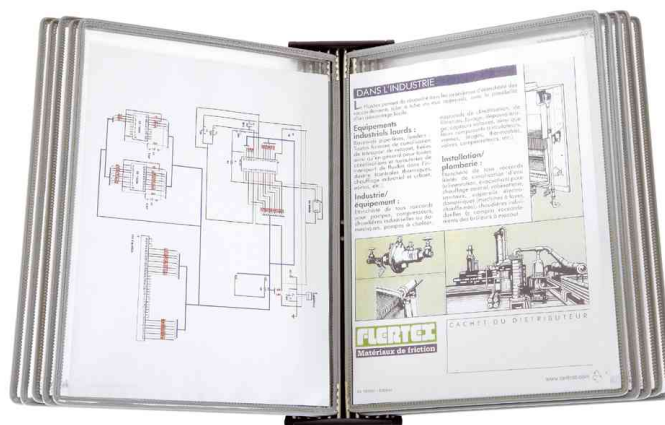

## Kit mural d'affichage BLACKLINE MÉTALLIQUE, équipé avec 10 poches à pivot

Conçu pour ceux qui se soucient de l'élégance et du design au travail !

- support mural en tôle d'acier solide, laqué en noir mat
- stable, antidérapant et facile d'utilisation
- poches à pivot en plastique résistant et flexible
- poches innovantes avec un cadre mince et tendance, renforcées par un fil en acier coloré
- pour format A4
- facile et rapide à monter
- avec 4 chevilles latérales pour le maintien des poches
- extensible à l'infini par simple ajout d'éléments
- dimensions: (L)550 x (P)650 x (H)650 mm
- poids: 900 g
- livré avec 10 poches à pivot au format A4

### Exemples d'utilisation:

- affiche les informations là où vous en avez besoin, ce qui permet de gagner du temps, de l'argent et de la place !
- améliore les conditions de travail et augmente l'efficacité
- pour une meilleure circulation des informations dans tous les départements de l'entreprise
- idéal pour les instructions de travail, les indications de montage, les indications de réparation, les répertoires, les modes d'emploi
- parfait pour les listes de prix, les listes des références, les procédures, la mise en évidence d'offres spéciales etc.
- assure l'ordre, met fin aux recherches infructueuses des documents dans les tiroirs et les casiers !

### Adapté pour:

- magasins, grands magasins, concessionnaires automobiles
- institutions publiques, musées, banques
- bureaux
- aux comptoirs, par exemple dans les hôtels (réception)

Kit mural d'affichage BLACKLINE MÉTALLIQUE, poches à pivot : gris