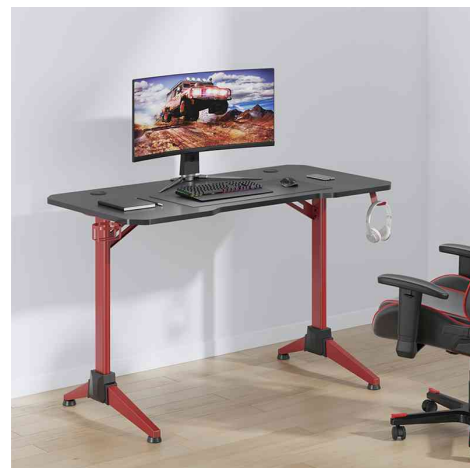

## Bureau de gaming avec éclairage RVB, motif alvéolaire géométrique

Spécialement conçu pour les gamers !

- surface texturée au design multifonctionnel
- plateau résistant et structuré avec passe-fils
- pieds du bureau noirs avec structure rouge
- 4 effets d'éclairage dynamiques, 5 modes de couleur & luminosité réglable
- crochet pour casque & porte-boisson
- les pieds rouges et solides du bureau conviennent à la plupart des sols et surfaces irréguliers
- matériau : aggloméré / mélamine / acier / ABS
- avec télécommande (pile adaptée : 1x CR2025 ou CR2032 - non comprise dans la livraison)
- épaisseur du bureau : 18 mm
- capacité de charge : 100 kg

Bureau de gaming avec éclairage RVB

Visuel de référence: présente le produit en utilisation

Visuel de référence: présente le produit en utilisation

Visuel de référence: présente le produit en utilisation