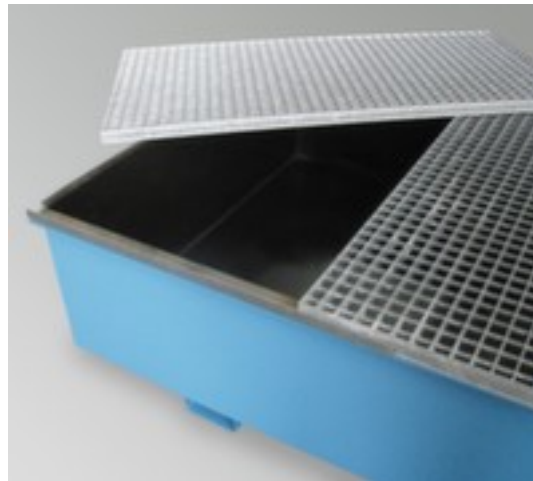

## PE-bekleding voor opvangbak

voor hoogte x breedte x diepte 622 x 1780 x 1300 mm, geschikt voor voor IBC-opslag, Meerprijs! artikel alleen in combinatie met hoofdproduct bestel-/leverbaar

**Artikelnummer: 200810**

PE-bekleding voor opvangbak

- voor hoogte x breedte x diepte 622 x 1780 x 1300 mm
- geschikt voor voor IBC-opslag
- Meerprijs! artikel alleen in combinatie met hoofdproduct bestel-/leverbaar

## Technische details

opslagtype gevaarlijke stoffen	accessoire	voor breedte	1780 mm
accessoires voor	opvangbak	voor diepte	1300 mm
geschikt voor (gebruik)	IBC-opslag	meerprijs	Meerprijs! artikel alleen in combinatie met hoofdproduct bestel-/leverbaar
voor hoogte	622 mm	gewicht	16 kg

## Dit past ook bij ...

148928

aanrijdbescherming voor stelling, geschikt voor binnen, hoogte x breedte x diepte 550 x 126 x 104 mm, voor breedte stellingvoet 60 - 85 mm, van polyethyleen in geel, voor de bevestiging met klittenband