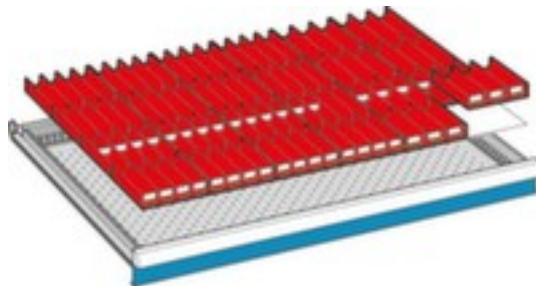

set bakken

24 bakdelen (16 x 4-delig, 8 x 3-delig) + 40 bakwanden, passend voor nuttige afmetingen laden 54 x 36 E = 918 x 612 mm, fronthoogte 50 mm, hoogte x breedte x diepte 50 x 918 x 612 mm, in rood

Artikelnummer: 508633

set bakken

- voor ladekast
- 24 bakdelen (16 x 4-delig, 8 x 3-delig) + 40 bakwanden
- passend voor nuttige afmetingen laden 54 x 36 E = 918 x 612 mm, fronthoogte 50 mm
- hoogte x breedte x diepte 50 x 918 x 612 mm
- voor kasten met een breedte van 1023 mm
- in rood

Technische details

meubeltype	kast	voor kastbreedte	1023 mm
type kast	accessoire	voor laden nuttige afmetingen	54 x 36 E = 918 x 612 mm
voor kasttype	ladekast	verdeelschotten aantal	24 stuks
type binneninrichting	indeling	bakken aantal	88 stuks
type indeling	set bakken	verdeling bak	16 x 4-delig, 8 x 3-delig
hoogte	50 mm	verdeelwanden aantal	40 stuks

breedte	918 mm	kleur	rood
diepte	612 mm	gewicht	24 kg
voorfronthoogte	50 mm		