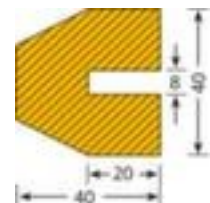

## Moravia profielbescherming

vorm trapeze, hoogte x lengte x breedte 40 x 1000 x 40 mm, van polyurethaan, in geel/zwart, Voor opsteken

Artikelnummer: 520060

**MORAVIA**  
kompetent und fair

## Moravia Waarschuwings- en afsperprofiel profielbescherming

profielbescherming

- geschikt voor binnen en buiten
- vorm trapeze
- hoogte x lengte x breedte 40 x 1000 x 40 mm
- van polyurethaan
- in geel/zwart
- Voor opsteken
- temperatuurbestendig van -40 °C tot +90 °C
- conform DIN 4844 en brandveiligheidsklasse UL94HB