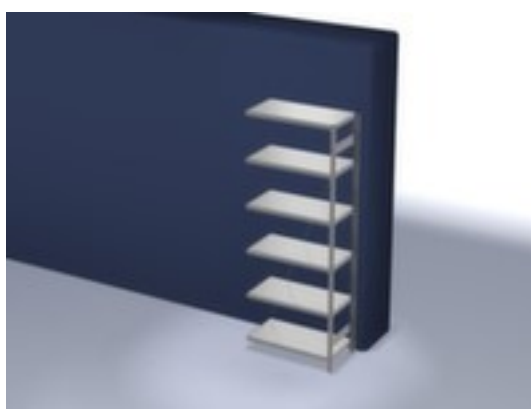

hofs rayonnage modulaire - rayonnage suivant

hauteur x largeur x profondeur 2500 x 1010 x 535 mm, charge max. par tablette 140 kg, 6 niveaux avec tablette en acier, angle d'installation droit, utilisation unilatéral - conçu pour un montage mural, montants avec revêtement en zinc anti-corrosion, niveaux avec revêtement en zinc anti-corrosion

Numéro d'article: 550624

hofs
REGALSYSTEME

hofs Rayonnage sans boulons

Rayonnage suivant

rayonnage modulaire - rayonnage suivant

- Convient pour entrepôt et atelier
- système emboîtable
- hauteur x largeur x profondeur 2500 x 1010 x 535 mm
- charge maximale par élément 1000 kg
- charge max. par tablette 140 kg
- largeur x profondeur compartiment 1000 x 500 mm
- 6 niveaux avec tablette en acier

- 3 pliages de sécurité de 40 mm de hauteur et avec des coins pleins garantissent un degré élevé de stabilité et de protection contre les blessures
- Réglable au pas de 25 mm
- angle d'installation droit
- utilisation unilatéral - conçu pour un montage mural
- Stabilité élevée grâce aux croisillons
- montants avec embases et plateaux supérieurs pour profilés en plastique pour une finition propre en haut et en bas
- structure en acier
- montants avec revêtement en zinc anti-corrosion
- niveaux avec revêtement en zinc anti-corrosion
- volume de livraison : rayonnage suivant avec 1 échelle, croisillons et plateaux conf. à l'offre
- Produit livré démonté
- certifié GS, label de qualité RAL
- 5 années de garantie
- selon DIN EN 15635, il est impératif de sécuriser et de fixer au sol les rayonnages à tablettes dont la hauteur correspond au moins à quatre fois la profondeur du rayonnage (rapport 4:1)
- les charges max. par tablette indiquées s'entendent pour une répartition uniforme de la charge
- des tablettes/niveaux supplémentaires sont disponibles jusqu'à la charge max. par élément