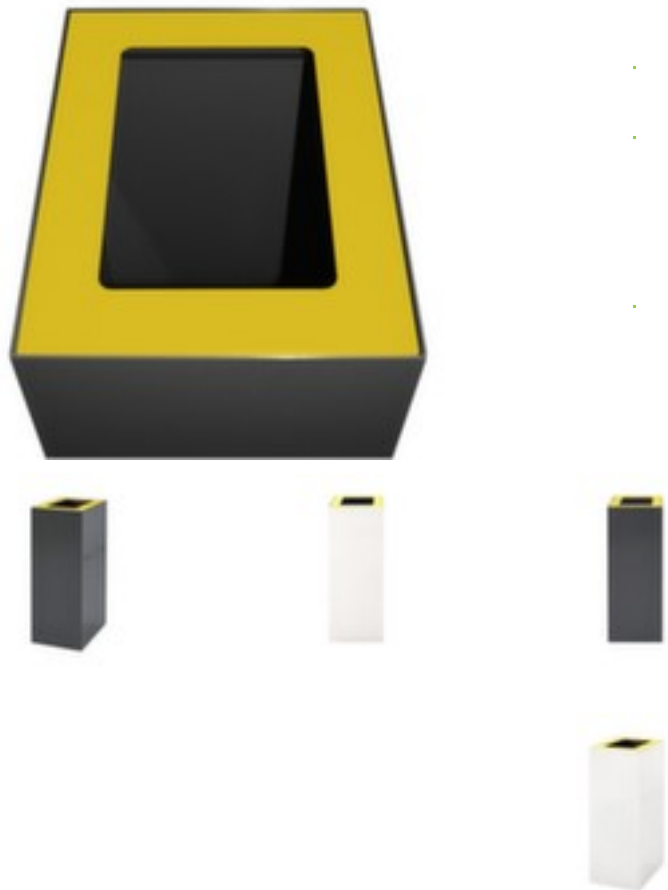

## Deckel mit Einwurföffnung

für Wertstoffsammler 1 x 60 l, Form rechteckig, Länge x Breite 330 x 255 mm, Deckel mit 1 Einwurföffnung, Aus Stahl mit schlag- und kratzfester Pulverbeschichtung in gelb

Artikelnummer: 255102

Deckel mit Einwurföffnung

- für Wertstoffsammler 1 x 60 l
- Form rechteckig
- Länge x Breite 330 x 255 mm
- Deckel mit 1 Einwurföffnung
- Aus Stahl mit schlag- und kratzfester Pulverbeschichtung in gelb

## Technische Details

Entsorgungsmittel	Zubehör	Länge	330 mm
Deckeltyp	Deckel mit Einwurföffnung	Breite	255 mm
für Behältertyp	Wertstoffsammler	Material Deckel	Stahl
Deckel Ausstattung	1 Einwurföffnung	Oberfläche Deckel	pulverbeschichtet
für Behälter	60 l	Farbe Deckel	gelb

Sammeleinheit	1 Stück	Form	rechteckig
Höhe	20 mm	Gewicht	0,54 kg