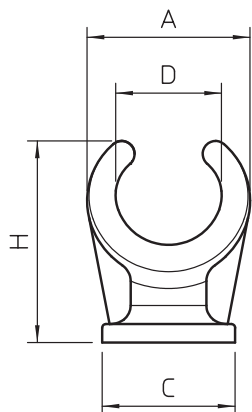

Technisch specificatieblad

Sokkel-klembeugel, 1-voudig

Artikelnr. 2140063

Schroefbaar op schroefdraad M6.

PP Polypropyleen

Stamgegevens

Bestelnr.	2140063
Type	2962 6 LGR
Omschrijving 1	Sokkelklem schroefbaar op M6
Dimensie	6mm
Kleur	lichtgrijs
RAL-nummer	7035
Materiaal	Polypropyleen
Materiaal-afk.	PP
Kleinste verkoop-eenheid (VG)	100,00 Stuk
Gewicht	0,08 kg/100 st.

Technisch specificatieblad

Sokkel-klembeugel, 1-voudig

Artikelnr. 2140063

Technische gegevens

Afmeting A	11,50 - 11,50 mm
Afmeting B	10,00 mm
Afmeting C	15,00 mm
Afmeting H	17,00 mm
Aantal kabels/ buizen	1,00
Uitvoering	met één voetje
Type bevestiging	schroefdraadaansluiting
Geschikt in brandbeveiligings- zone	<input type="checkbox"/>
Afmetingen	6
Halogeenvrij	<input checked="" type="checkbox"/>
Met kunststof mantel	<input type="checkbox"/>
Spanbereik D	6,00 mm
UV-bestendig	<input type="checkbox"/>