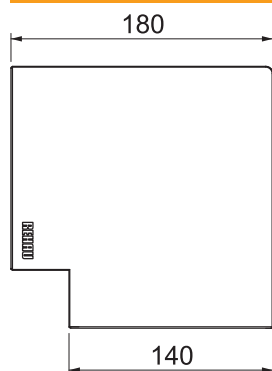

Technisch specificatieblad

Platte hoek SIGNA BASE FW 70130

Artikelnr. 6132765

Platte hoek als hulpstuk voor richtingsverandering voor de wandgoot SIGNA BASE.
Schuin afgesneden platte hoek om om het onderstuk te klikken.

PC/ABS Polycarbonaat/acrylnitriël-butadieen-styrol

Stamgegevens

Bestelnr.	6132765
Type	BRK FW70130 cws
Kleur	crémewit
RAL-nummer	9001
Materiaal	Polycarbonaat/acrylnitriël-butadieen-styrol
Materiaal-afk.	PC/ABS
Kleinste verkoop-eenheid (VG)	1 Stuk
Gewicht	20,01 kg/100 st.

Technische gegevens

Lengte	180,00 mm
Breedte	180,00 mm
Zijhoogte	74,00 mm
Uitvoering	Hulpstuk
Halogeenvrij	<input checked="" type="checkbox"/>
Kabelklem	<input type="checkbox"/>
Kanaalverbinder	<input type="checkbox"/>
Montagetype van deksels	overlappend
Montagegat in bodem	<input type="checkbox"/>
Richtingsverandering	verticaal stijgend/dalend
Beschermfolie	<input type="checkbox"/>
Symmetrisch	<input checked="" type="checkbox"/>
Hoekgedeelte	90,00 °