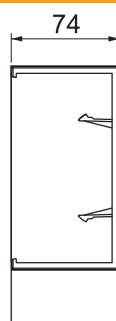

Technisch specificatieblad

Platte hoek SIGNA BASE FW 70130

Artikelnr. 6132765

Platte hoek als hulpstuk voor richtingsverandering voor de wandgoot SIGNA BASE.
Schuin afgesneden platte hoek om om het onderstuk te klikken.

PC/ABS Polycarbonaat/acrylnitriël-butadieen-styrol

Stamgegevens

Bestelnr.	6132765
Type	BRK FW70130 cws
Kleur	crémewit
RAL-nummer	9001
Materiaal	Polycarbonaat/acrylnitriël-butadieen-styrol
Materiaal-afk.	PC/ABS
Kleinste verkoop-eenheid (VG)	1 Stuk
Gewicht	20,01 kg/100 st.

Technische gegevens

Lengte	180,00 mm
Breedte	180,00 mm
Zijhoogte	74,00 mm
Uitvoering	Hulpstuk
Halogeenvrij	<input checked="" type="checkbox"/>
Kabelklem	<input type="checkbox"/>
Kanaalverbinder	<input type="checkbox"/>
Montagetype van deksels	overlappend
Montagegat in bodem	<input type="checkbox"/>
Richtingsverandering	verticaal stijgend/dalend
Beschermfolie	<input type="checkbox"/>
Symmetrisch	<input checked="" type="checkbox"/>
Hoekgedeelte	90,00 °