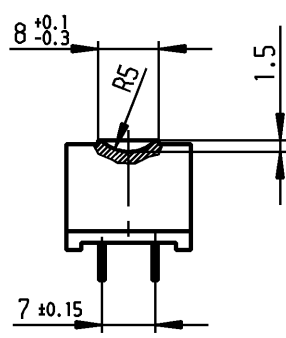

A

B

C

D

E

1.3±0.08 x 0.8±0.04
 Loetbereich verzinkt und abgedichtet
 soldering area tinned and sealed

Aufschrift
 Marking

Ⓜ
 4021. T80
 10/250 ~ TE4
 15

Herstellort/-jahr/-woche
 code of manufacture:
 place/year/week

Umschalter 2-polig
 nicht unter Last schalten
 DPDT
 no load break

Diese Unterlage ist geistiges Eigentum der Firma Marquardt. Schutzvermerk nach DIN 34 beachten. Copyright reserved.

Für Form und Lage FOR SHAPE AND LOC.		Allgemeine Toleranzen UNTOLERANCED DIMENSIONS		Pause COPY		Blatt SHEET 01		Typ K		Zeichn./DRAWING NO. 4021.4620		Index											
Für Winkel FOR ANGLE ± 2°		PROJECTION		Abmasse und Nennmassbereiche Angaben in mm		Original DIN A4		Maßstab SCALE 1:1		Geraeteschalter Appliance Switch													
				<table border="1"> <tr> <th>Laengen</th> <th>Radien</th> </tr> <tr> <td>0-6</td> <td>± 0.2</td> </tr> <tr> <td>>6-15</td> <td>± 0.2</td> </tr> <tr> <td>>15-30</td> <td>± 0.4</td> </tr> <tr> <td>>30-70</td> <td>± 0.4</td> </tr> <tr> <td>>70-120</td> <td>± 0.6</td> </tr> <tr> <td>>120-200</td> <td>± 10%</td> </tr> </table>		Laengen	Radien	0-6	± 0.2					>6-15	± 0.2	>15-30	± 0.4	>30-70	± 0.4	>70-120	± 0.6	>120-200	± 10%
Laengen	Radien																						
0-6	± 0.2																						
>6-15	± 0.2																						
>15-30	± 0.4																						
>30-70	± 0.4																						
>70-120	± 0.6																						
>120-200	± 10%																						
k 87399		g 71182		f 29415		e 17921		gez./DRAWN BY 26.04.00 grh		Ersatz für/REPLACEMENT OF Zeichn. gl. Nr. 31.08.81													
h 16.12.13 Mut		d		05.11.10 hhe		26.04.00 Grh		gepr./CHECKED BY Mej															
Ausg. ISSUE		Änderung REVISION		gez. DRAWN BY		Ausg. ISSUE		Änderung REVISION		gez. DRAWN BY		MARQUARDT Marquardt, D-78604 Riethem-Weilheim											