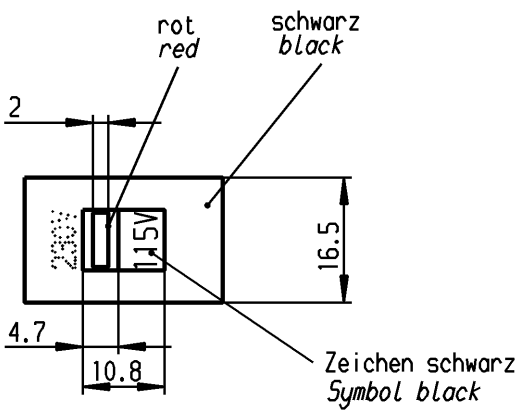

A

B

C

D

E

1.3±0.08 x 0.8±0.04
 Loetbereich verzinkt und abgedichtet
 soldering area tinned and sealed

Aufschrift
 Marking

Ⓜ
 4021. T80
 10/250 ~ TE4
 15

Herstellort/-jahr/-woche
 code of manufacture:
 place/year/week

Umschalter 2-polig
 nicht unter Last schalten
 DPDT
 no load break

Diese Unterlage ist geistiges Eigentum der Firma Marquardt. Schutzvermerk nach DIN 34 beachten. Copyright reserved.

Für Form und Lage FOR SHAPE AND LOC.		Allgemeine Toleranzen UNTOLERANCED DIMENSIONS		Pause COPY		Blatt SHEET 01		Typ K		Zeichn./DRAWING NO. 4021.4620		Index											
Für Winkel FOR ANGLE ± 2°		PROJECTION		Abmasse und Nennmassbereiche Angaben in mm		Original DIN A4		Maßstab SCALE 1:1		Geraeteschalter Appliance Switch													
				<table border="1"> <tr> <th>Laengen</th> <th>Radien</th> </tr> <tr> <td>0-6</td> <td>± 0.2</td> </tr> <tr> <td>>6-15</td> <td>± 0.2</td> </tr> <tr> <td>>15-30</td> <td>± 0.4</td> </tr> <tr> <td>>30-70</td> <td>± 0.4</td> </tr> <tr> <td>>70-120</td> <td>± 0.6</td> </tr> <tr> <td>>120-200</td> <td>± 10%</td> </tr> </table>		Laengen	Radien	0-6	± 0.2					>6-15	± 0.2	>15-30	± 0.4	>30-70	± 0.4	>70-120	± 0.6	>120-200	± 10%
Laengen	Radien																						
0-6	± 0.2																						
>6-15	± 0.2																						
>15-30	± 0.4																						
>30-70	± 0.4																						
>70-120	± 0.6																						
>120-200	± 10%																						
k 87399		g 71182		f 29415		e 17921		gez./DRAWN BY 26.04.00 grh		Ersatz für/REPLACEMENT OF Zeichn. gl. Nr. 31.08.81													
h 16.12.13 Mut		d		05.11.10 hhe		26.04.00 Grh		gepr./CHECKED BY Mej															
Ausg. ISSUE		Änderung REVISION		gez. DRAWN BY		Ausg. ISSUE		Änderung REVISION		gez. DRAWN BY		MARQUARDT Marquardt, D-78604 Riethem-Weilheim											