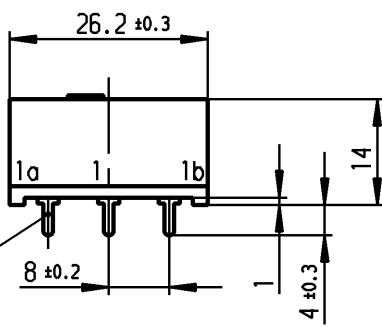

A

B

C

D

E

1.3±0.08 x 0.8±0.04
 Loetbereich verzinkt und abgedichtet
 soldering area tinned and sealed

Aufschrift
 Marking

Ⓜ
 4021. T80
 10/250 ~ TE4
 15

Herstellort/-jahr/-woche
 code of manufacture:
 place/year/week

Umschalter 2-polig
 nicht unter Last schalten
 DPDT
 no load break

Diese Unterlage ist geistiges Eigentum der Firma Marquardt. Schutzvermerk nach DIN 34 beachten. Copyright reserved.

Für Form und Lage FOR SHAPE AND LOC.		Allgemeine Toleranzen UNTOLERANCED DIMENSIONS		Pause COPY		Blatt SHEET 01		Typ K		Zeichn./DRAWING NO. 4021.4620		Index											
Für Winkel FOR ANGLE ± 2°		PROJECTION		Abmasse und Nennmassbereiche Angaben in mm		Original DIN A4		Maßstab SCALE 1:1		Geraeteschalter Appliance Switch													
				<table border="1"> <tr> <th>Laengen</th> <th>Radien</th> </tr> <tr> <td>0-6</td> <td>± 0.2</td> </tr> <tr> <td>>6-15</td> <td>± 0.2</td> </tr> <tr> <td>>15-30</td> <td>± 0.4</td> </tr> <tr> <td>>30-70</td> <td>± 0.4</td> </tr> <tr> <td>>70-120</td> <td>± 0.6</td> </tr> <tr> <td>>120-200</td> <td>± 10%</td> </tr> </table>		Laengen	Radien	0-6	± 0.2					>6-15	± 0.2	>15-30	± 0.4	>30-70	± 0.4	>70-120	± 0.6	>120-200	± 10%
Laengen	Radien																						
0-6	± 0.2																						
>6-15	± 0.2																						
>15-30	± 0.4																						
>30-70	± 0.4																						
>70-120	± 0.6																						
>120-200	± 10%																						
k 87399		g 71182		f 29415		e 17921		gez./DRAWN BY 26.04.00 grh		Ersatz für/REPLACEMENT OF Zeichn. gl. Nr. 31.08.81													
h 16.12.13 Mut		d		05.11.10 hhe		26.04.00 Grh		gepr./CHECKED BY Mej															
Ausg. ISSUE		Änderung REVISION		gez. DRAWN BY		Ausg. ISSUE		Änderung REVISION		gez. DRAWN BY		MARQUARDT Marquardt, D-78604 Riethem-Weilheim											