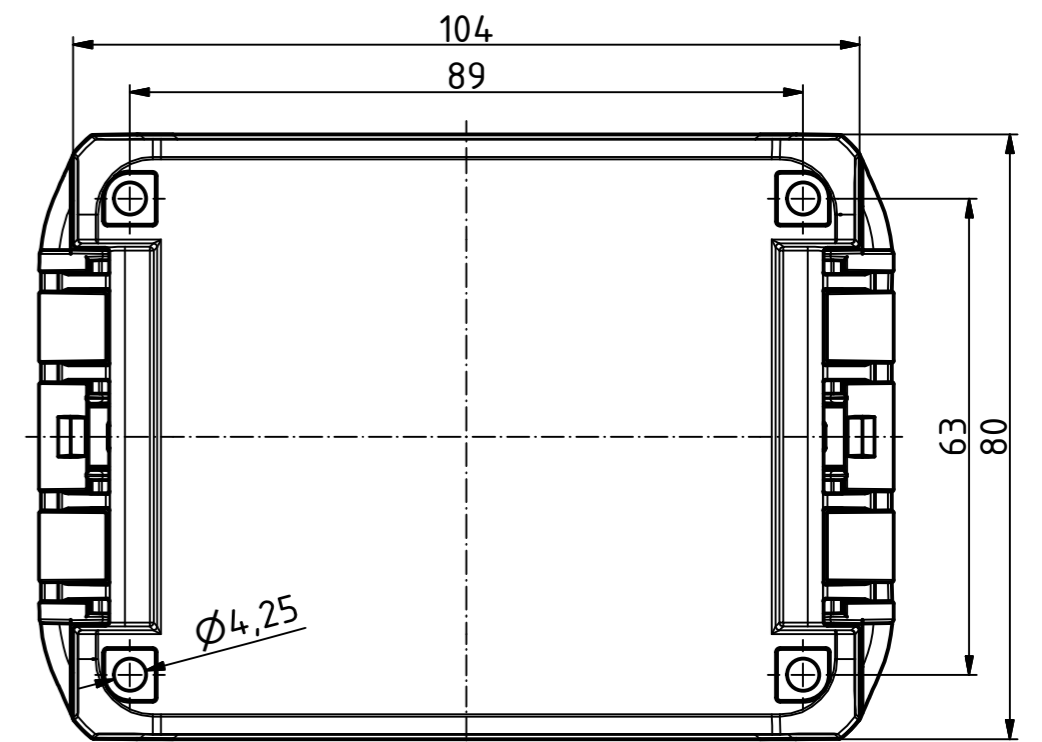

"Schutzvermerk nach DIN ISO 16016 beachten." "Please pay attention to copyright note DIN ISO 16016"

ISO (1 : 2)

Maßstab/ Scale:	1:1, 1:2	
Zeichnungs-Nr. / Drawing-No.:	2K 5390.032.01	
Artikel / Article:	BOCUBE B-100809 Katalogzg./Catalogue draw.	
A.Nr./ Alt.No.:	Datum/ Date:	
DISK: 2503377.idw		
Datum/Date: 22.06.2012 KH		