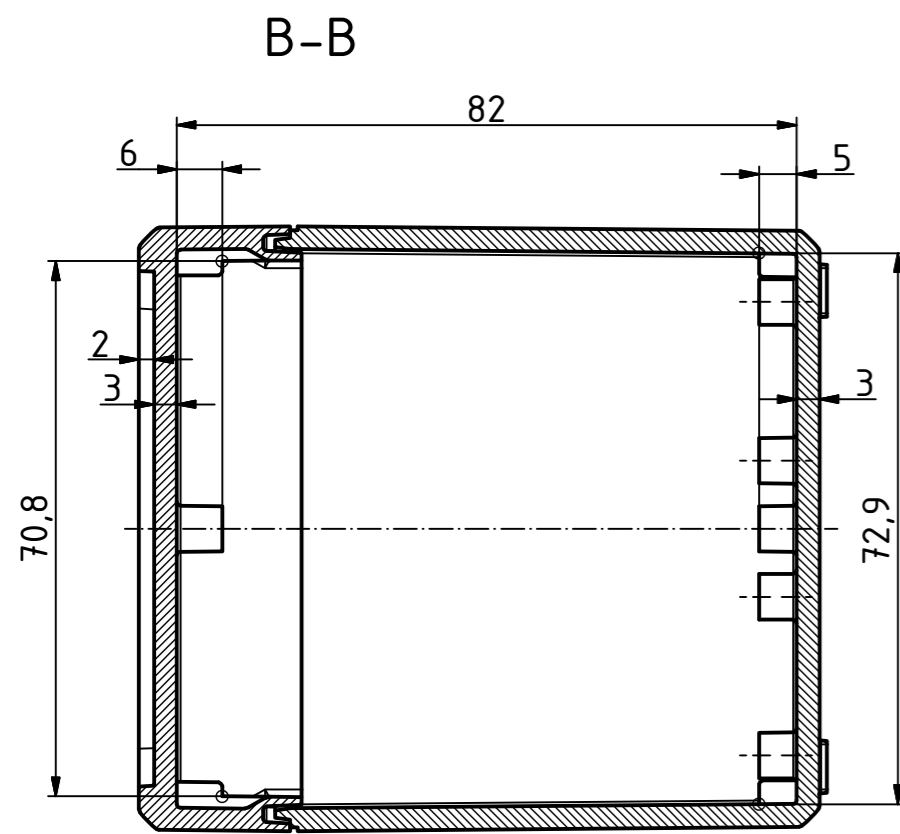

"Schutzvermerk nach DIN ISO 16016 beachten." "Please pay attention to copyright note DIN ISO 16016"

ISO (1 : 2)

Maßstab/ Scale:	1:1, 1:2	
Zeichnungs-Nr. / Drawing-No.:	2K 5390.032.01	
Artikel / Article:	BOCUBE B-100809 Katalogzg./Catalogue draw.	
A.Nr./ Alt.No.:	Datum/ Date:	
DISK: 2503377.idw		
Datum/Date: 22.06.2012 KH		