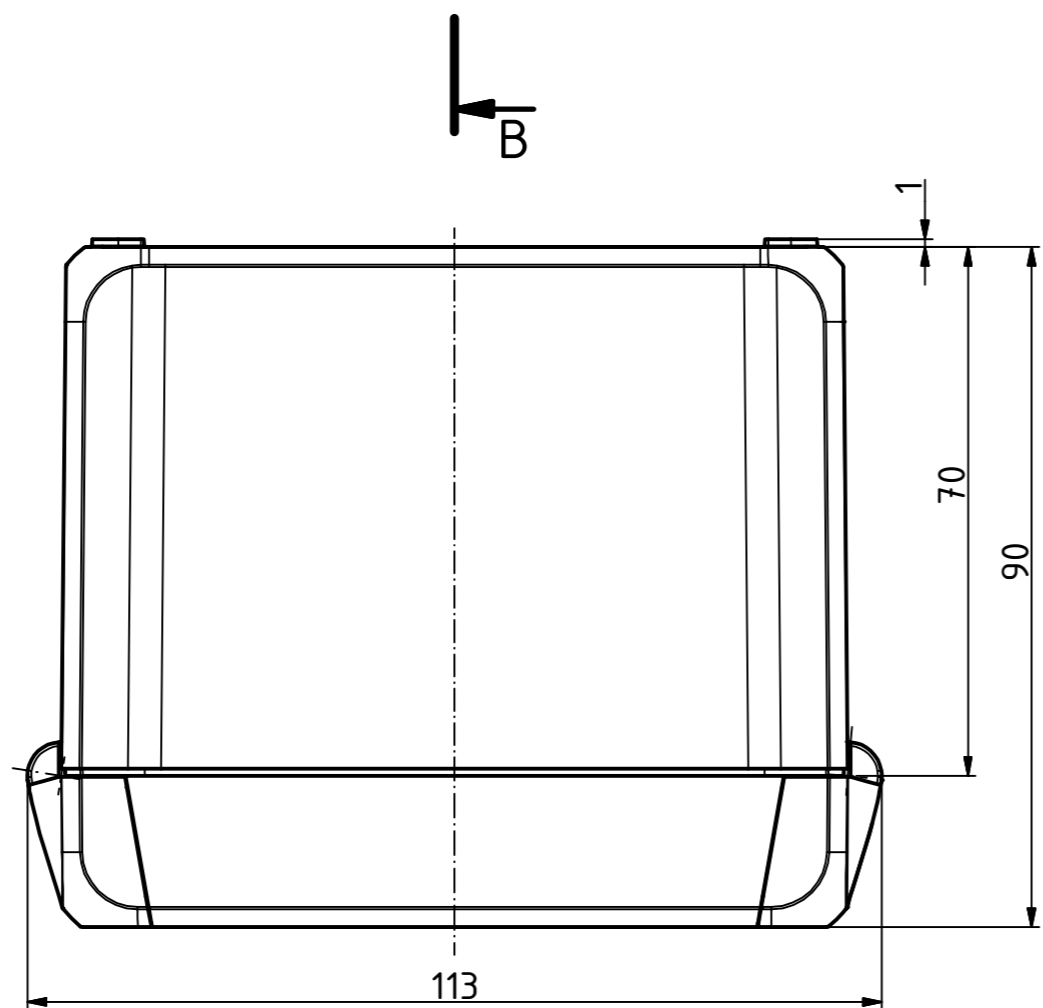

"Schutzvermerk nach DIN ISO 16016 beachten." "Please pay attention to copyright note DIN ISO 16016"

ISO (1 : 2)

Maßstab/ Scale:	1:1, 1:2	
Zeichnungs-Nr. / Drawing-No.:	2K 5390.032.01	
Artikel / Article:	BOCUBE B-100809 Katalogzg./Catalogue draw.	
A.Nr./ Alt.No.:	Datum/ Date:	
DISK: 2503377.idw		
Datum/Date: 22.06.2012 KH		