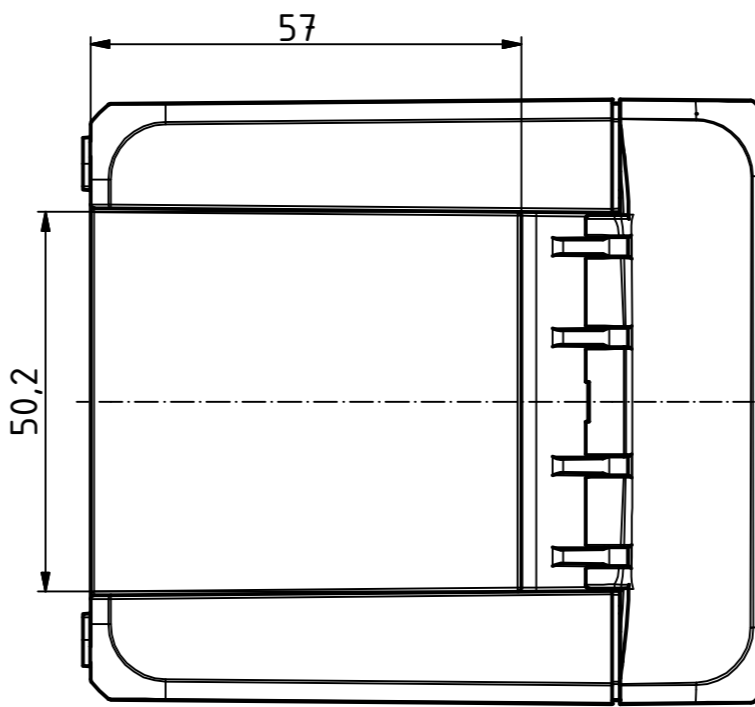

"Schutzvermerk nach DIN ISO 16016 beachten." "Please pay attention to copyright note DIN ISO 16016"

ISO (1 : 2)

Maßstab/ Scale:	1:1, 1:2	
Zeichnungs-Nr. / Drawing-No.:	2K 5390.032.01	
Artikel / Article:	BOCUBE B-100809 Katalogzg./Catalogue draw.	
A.Nr./ Alt.No.:	Datum/ Date:	
DISK: 2503377.idw		
Datum/Date: 22.06.2012 KH		