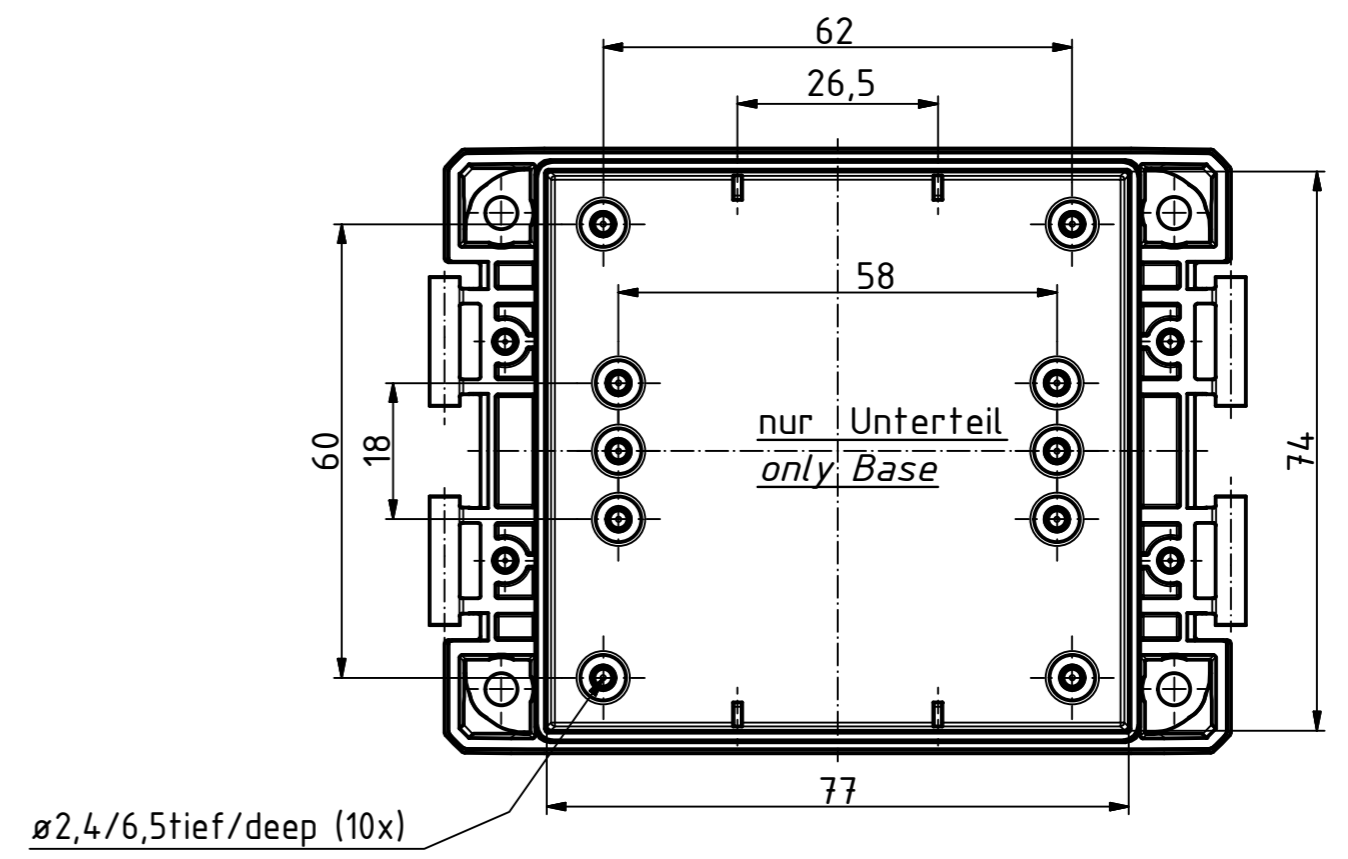

"Schutzvermerk nach DIN ISO 16016 beachten." "Please pay attention to copyright note DIN ISO 16016"

ISO (1 : 2)

Maßstab/ Scale:	1:1, 1:2	
Zeichnungs-Nr. / Drawing-No.:	2K 5390.032.01	
Artikel / Article:	BOCUBE B-100809 Katalogzg./Catalogue draw.	
A.Nr./ Alt.No.:	Datum/ Date:	
DISK: 2503377.idw		
Datum/Date: 22.06.2012 KH		