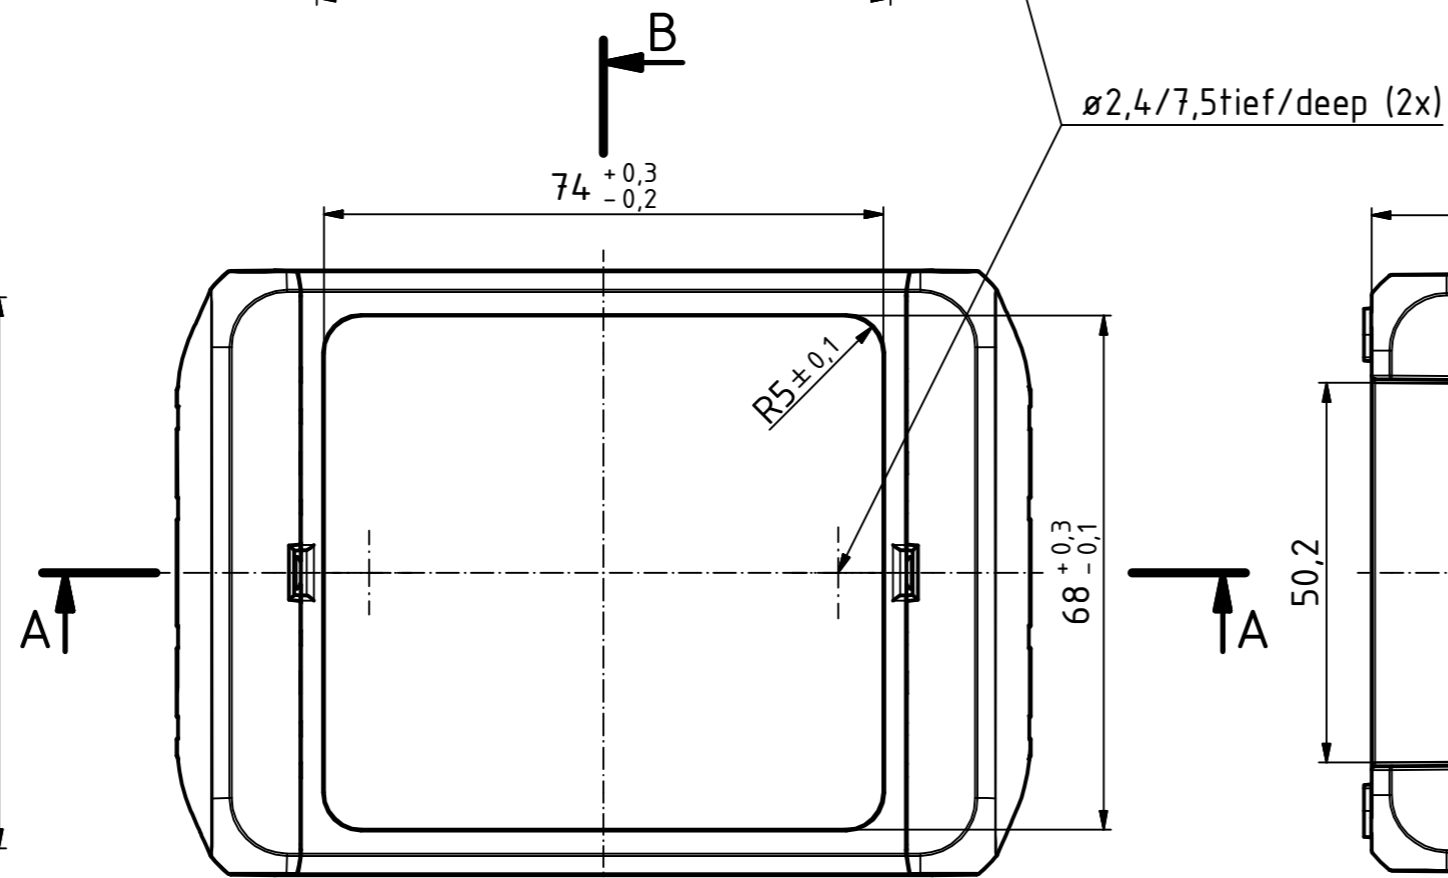

"Schutzvermerk nach DIN ISO 16016 beachten." "Please pay attention to copyright note DIN ISO 16016"

ISO (1 : 2)

Maßstab/ Scale:	1:1, 1:2	
Zeichnungs-Nr. / Drawing-No.:	2K 5390.032.01	
Artikel / Article:	BOCUBE B-100809 Katalogzg./Catalogue draw.	
A.Nr./ Alt.No.:	Datum/ Date:	
DISK: 2503377.idw		
Datum/Date: 22.06.2012 KH		