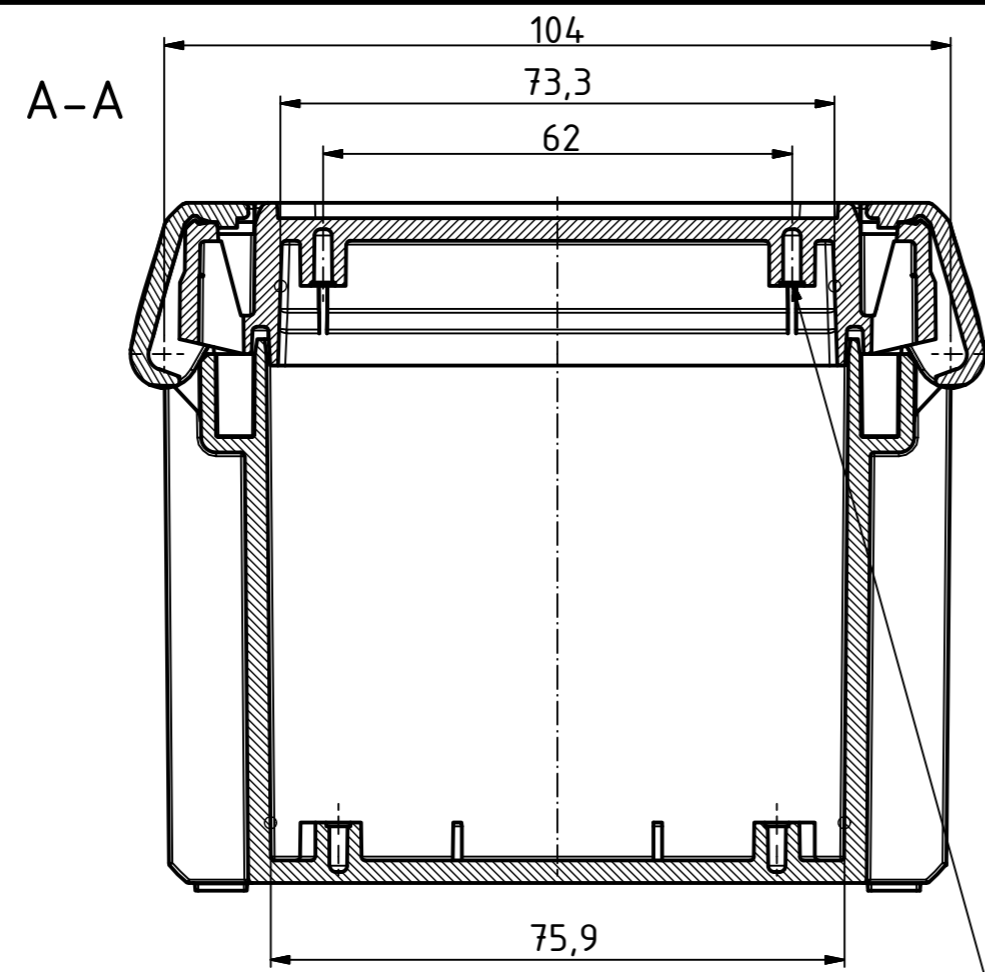

"Schutzvermerk nach DIN ISO 16016 beachten." "Please pay attention to copyright note DIN ISO 16016"

ISO (1 : 2)

Maßstab/ Scale:	1:1, 1:2	
Zeichnungs-Nr. / Drawing-No.:	2K 5390.032.01	
Artikel / Article:	BOCUBE B-100809 Katalogzg./Catalogue draw.	
A.Nr./ Alt.No.:	Datum/ Date:	
DISK: 2503377.idw		
Datum/Date: 22.06.2012 KH		