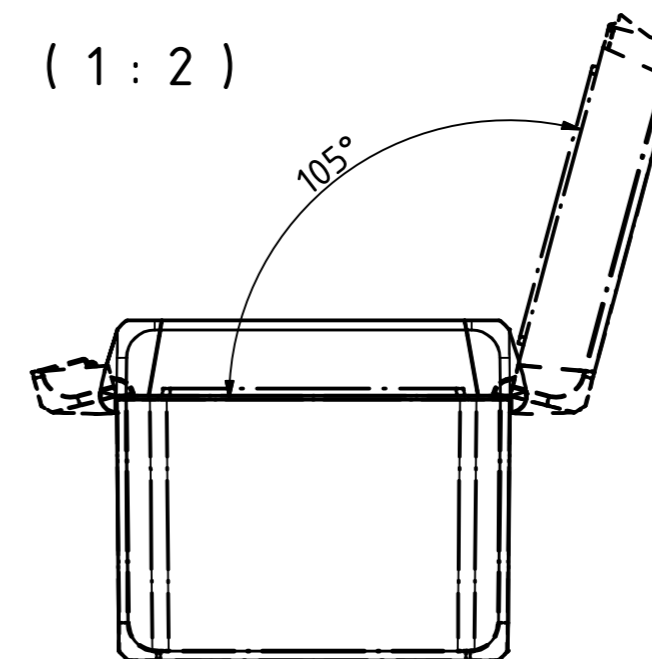

"Schutzvermerk nach DIN ISO 16016 beachten." "Please pay attention to copyright note DIN ISO 16016"

ISO (1 : 2)

Maßstab/ Scale:	1:1, 1:2	
Zeichnungs-Nr. / Drawing-No.:	2K 5390.032.01	
Artikel / Article:	BOCUBE B-100809 Katalogzg./Catalogue draw.	
A.Nr./ Alt.No.:	Datum/ Date:	
DISK: 2503377.idw		
Datum/Date: 22.06.2012 KH		