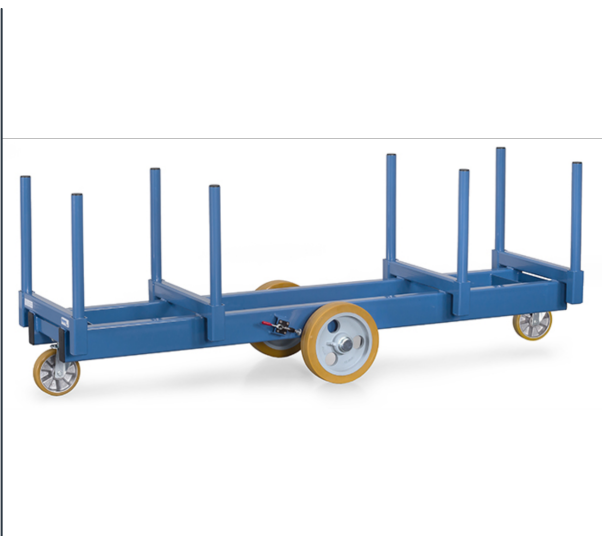

## Transportgeräte

# Artikeldatenblatt

Art.-Nr.: 2123 Langmaterial-Wagen

Profilstahl-Konstruktion mit einsteckbaren Stahlrohr-Rungen, 2 Materialmulden, pulverbeschichtet, blau RAL 5007. Mitte frei für Kran- oder Stapler-Beladung. Berädung: Mittelradsatz, an den Stirnseiten je 1 Lenkrolle, Feststeller am Mittelradsatz. Gesamtbreite 700 mm, lichte Breite 600 mm.

## Technische Details:

<b>Gesamttragkraft (kg)</b>	3000
<b>Ladeflächenbreite (mm)</b>	600
<b>Ladeflächenhöhe (mm)</b>	420
<b>Nutzhöhe (mm)</b>	500
<b>Gesamtlänge (mm)</b>	2500
<b>Gesamtbreite (mm)</b>	700
<b>Gesamthöhe (mm)</b>	920
<b>Bereifung</b>	Polyurethan
<b>Radgröße (mm)</b>	360 x 75   200 x 50
<b>Hinweis</b>	Nutzlänge der Rungen 500 mm
<b>Gewicht (kg)</b>	178
<b>Ursprungsland</b>	Deutschland
<b>Garantie (Jahre)</b>	10
<b>Zolltarifnummer</b>	73269098
<b>GTIN</b>	4017976021232