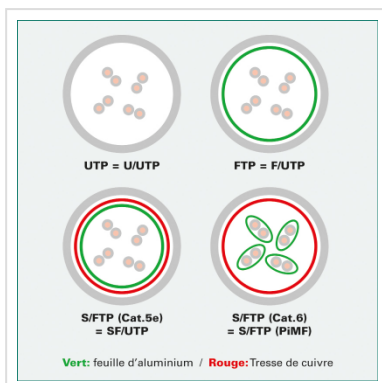

# Cordon ROLINE UTP Cat.6, LSOH, Component Level, vert, 1,5 m

<b>Numéro d'article</b>	21.15.2534
<b>Constructeur</b>	ROLINE
<b>Référence constructeur</b>	21.15.2534
<b>EAN (pièce unique)</b>	7611990168439

**roline**<sup>®</sup>  
Designed for Professionals

**Ces cordons de brassage ou câbles de raccordement offrent une qualité Cat.6-Component-Level, c'est-à-dire qu'ils ont répondu à la norme exigeante de la catégorie 6.**

- Cordon Twisted Pair non-blindé de grande qualité équipé de connecteurs RJ-45 non-blindés
- Contacts dorés de grande valeur
- Résistants grâce à une protection anti-plier
- Assignation des pins: 1:1 selon EIA/TIA 568, 8 fils
- Structure: 8 fils tresse
- Impédance: 100 Ohm

## Caractéristiques techniques

Constructeur	ROLINE
Groupe de produits	Câble Twisted Pair
Types de produits	Cordon UTP
Couleur	vert
Longueur	1.5 m
Type de protection	UTP

Qualité de transmission	Cat6 / Class E
-------------------------	----------------