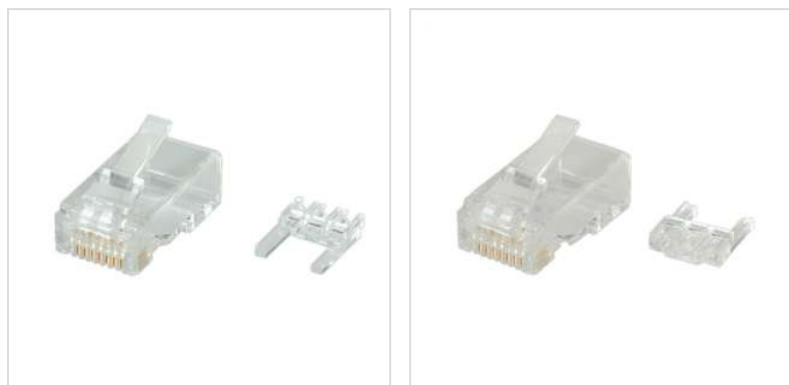

ROLINE modulair Cat. 6 RJ45 connector voor UTP massief kabel, 10 St.

Art.nr.	21.17.3062
Fabrikant	ROLINE
Art.nr. fabrikant	21.17.3062
EAN (een stuk)	7611990192458

- Modulair connector onafgeschermd
- Voor gebruik bij Cat. 6 - bekabeling
- voor massieve UTP kabel, rond (Solidwire)

Technische specificaties

Producent	ROLINE
Produkt groep	Aansluittechniek TP
Produkt type	RJ-45 Modular Plugs
Kleur	transparent
Afschermings type	onafgeschermd
Overdracht kwaliteit	Cat6 / Class E
Materiaal (Behuizing)	Kunststoff
bijzondere trekontlasting	nee
Insteek richting	recht