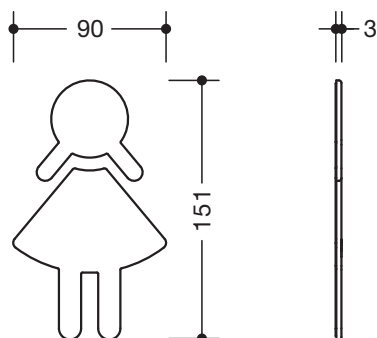

Symbol Frau 801.91.020

- selbstklebend
- 150 mm hoch, 87 mm breit und 3 mm dick
- aus hochwertigem Polyamid
- in ausgewählten Farben

Abmessungen in mm

Farben

Polyamid

Alternative Farben

Polyamid, matt

Technische Änderungen vorbehalten, 09.02.2022