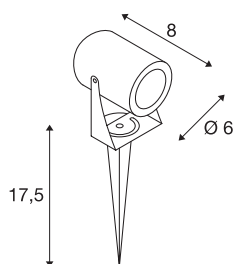

## LED SPIKE

LED Outdoor Erdspeißleuchte, anthrazit, IP55, 3000K, 40°

Die in mehreren Farbvarianten erhältliche ErdSpeißleuchte LED SPIKE ist mit einer leistungsstarken, warmweißen 6 Watt LED bestückt. Der elektrische Anschluss der aus Aluminium gefertigten Leuchte erfolgt mittels Zuleitung inkl. Netzstecker direkt an 230V Netzspannung. Durch die Schutzart IP55 ist die Leuchte für den Außenbereich geeignet.

## TECHNISCHE DATEN

Art. Nr.	1002201
IP Code	IP 55
Schlagfestigkeitsklasse	IK 06
Schlagfestigkeit	1 Joule
Montage	Mobil
Primäre Nennspannung	100-240V ~50/60Hz
Sekundär Strom / Spannung	240 mA
Schutzklasse	I
Wattage	6 W
minimale Umgebungstemperatur	-20 °C
maximale Umgebungstemperatur	45 °C
Höhe Einschaltstrom	1.12 A
Stroboskop-Effekt (SVM)	1.66
Lumen	400 lm
Lichtfarbtemperatur	3000 Kelvin
Abstrahlwinkel	40 °
Farbe	anthrazit
CRI	80
LXXBXX Daten	L70B50
Lebensdauer	30000 h
Länge	8 cm
Höhe	10 cm

## Lichtquelle

916630	
--------	---

<b>Durchmesser</b>	6 cm
<b>Länge Erdspeiss</b>	17.2 cm
<b>Nettogewicht</b>	0.54 kg
<b>Bruttogewicht</b>	0.604 kg
<b>BIG WHITE Seite</b>	701