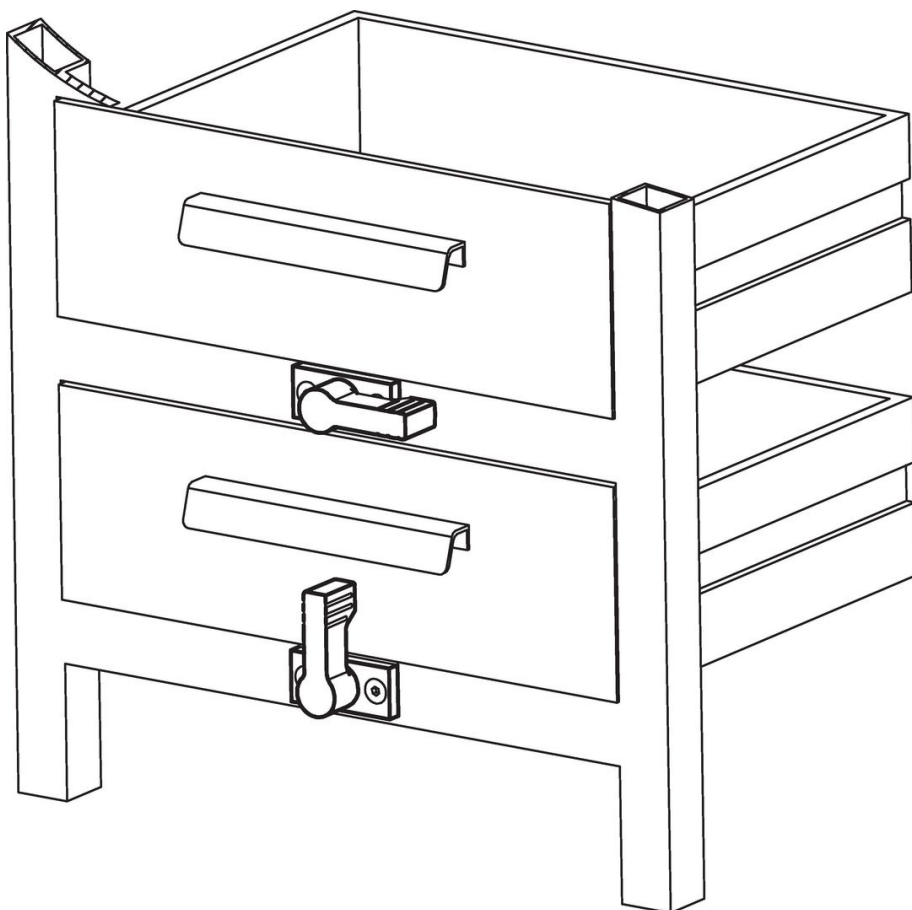

Draaigrendels • vleugelgreep enkelzijdig

24101.0201

Productbeschrijving

Voor het vergrendelen van deuren, laden, maar ook te gebruiken als transporthulp etc. De verdraaiing is 4 x 90° vergrendelbaar.

Materiaal

Afmetingen							Belastbaarheid		Artikelnr.
d ₁	l ₁	b ₁	h ₁ ~	h ₂ ~	h ₃ min.	l ₂	F max.	[g]	
met bevestigingsflens – Afbeelding 1, zilver									
17	40	10	22	16,5	21,5	11	450	75	24101.0201

Toepassingsvoorbeeld