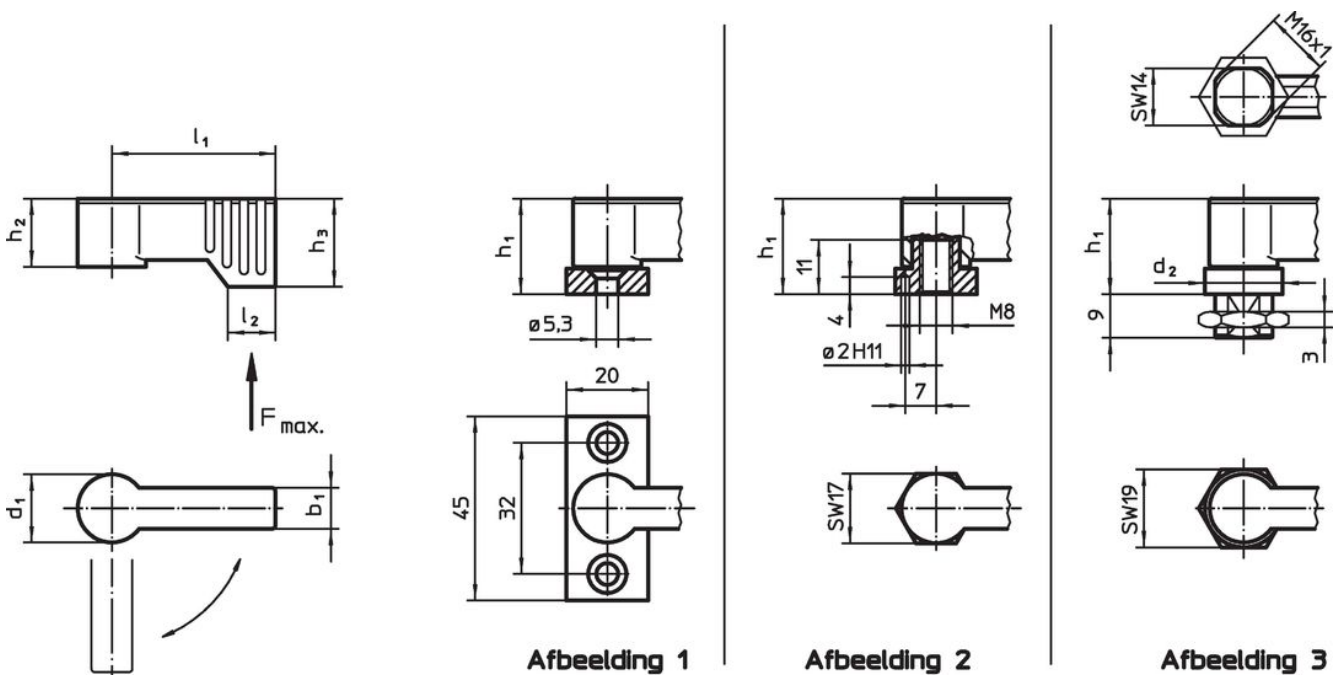

Tekening

Bestelinformatie

Afmetingen							Belastbaarheid		Artikelnr.
d₁	l₁	b₁	h₁ ~	h₂ ~	h₃ min.	l₂	F max.	[g]	
met bevestigingsflens – Afbeelding 1, zilver									
17	40	10	22	16,5	21,5	11	450	75	24101.0201