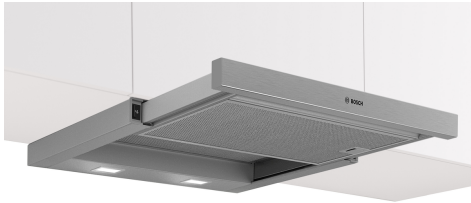

**Serie 2, Flachschirmhaube, 60 cm,  
Silber, metallisch  
DFL064W53**

**B**

**Sonderzubehör**

|           |  |
|-----------|--|
| DSZ4682   | Griffleiste Weiss                        |
| DSZ4685   | Griffleiste Edelstahl                    |
| DSZ4686   | Griffleiste schwarz                      |
| DWZ1IT1B4 | Clean Air Standard Geruchsfilter(Ersatz) |
| DWZ1IT1I4 | Clean Air Standard Umluftset             |
| DSZ4545   | Standard Umluftset                       |
| DSZ4551   | Standard Geruchsfilter (Ersatzbedarf)    |

**Flachschirmhauben: kaum sichtbar in  
einem Oberschrank integriert sorgen sie  
für ein klares Küchendesign**

- **Griffleisten:** Wählen Sie die richtige Farbe aus verschiedenen Bosch-Griffleisten aus.
- **Metallfettfilter:** sorgt für ein stets frisches Raumklima zum Wohlfühlen vor, während und nach dem Kochen.

## **Serie 2, Flachschrumbaube, 60 cm, Silber, metallisch DFL064W53**

#### **Ausstattung**

- Gleichmäßige, helle Beleuchtung mit 2 x 1,5 W LED-Modul
- Farbtemperatur: 3500 K
- Beleuchtungsstärke: 131 lux
- Kassette mit Alurahmen
- Metallfettfilter, spülmaschineneeignet