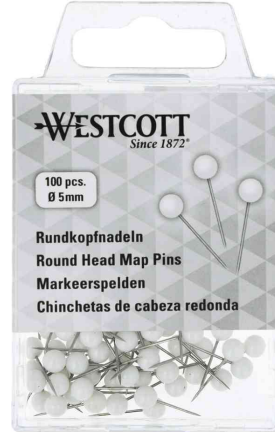

WESTCOTT
Since 1872®

Epingles de signalisation, taille 6

- métallique avec tête en plastique
- dans une boîte en plastique
- diamètre de la tête: 6 mm
- longueur: 11 mm
- en boîte en plastique

Exemples d'utilisation:

- pour fixation des notes, photos, etc...
- pour posage de marques sur les cartes géographiques

Markierungsnadel, farbig sortiert

Markierungsnadel, rot

Markierungsnadel, schwarz

Markierungsnadel, weiß

Symbolbild: zeigt das Produkt in der Anwendung

Produit	Modèle	Conditionné	Couleur	Numéro de fabricant	Code
Markierungsnadeln	Größe 5	100 Stück	farbig sortiert	E-10500 00	62350424
		100 Stück	rot	E-10503 00	62350427
	Größe 5	100 Stück	schwarz	E-10502 00	62350426
		100 Stück	weiß	E-10501 00	62350425