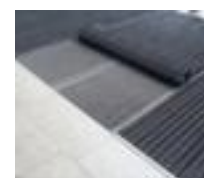

Miltex tapis d'entrée

convient pour intérieur et extérieur,
longueur x largeur 785 x 985 mm,
surface de roulement en
caoutchouc coloris noir/argent

Numéro d'article: 452603

Miltex Paillasson pour intérieur et extérieur

tapis d'entrée

- convient pour intérieur et extérieur
- longueur x largeur 785 x 985 mm
- épaisseur 22 mm
- surface de roulement en caoutchouc coloris noir/argent
- dossier en barres en aluminium
- 10 années de garantie

Détails techniques

équipement du poste de travail	revêtement de sol	matériau de surface de roulement	caoutchouc
revêtement de sol	tapis d'entrée	matériau de dossier	barres en aluminium

lieu d'utilisation	intérieur et extérieur	couleur	noir/argent
hauteur	22 mm	garantie	10 années
longueur	785 mm	Poids	10 kg
largeur	985 mm		