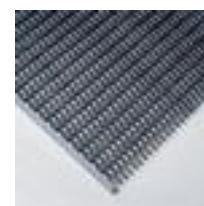

Miltex tapis d'entrée

convient pour intérieur et extérieur,
longueur x largeur 785 x 985 mm,
surface de roulement en
caoutchouc coloris noir/argent

Numéro d'article: 452603

Miltex Paillasson pour intérieur et extérieur

tapis d'entrée

- convient pour intérieur et extérieur
- longueur x largeur 785 x 985 mm
- épaisseur 22 mm
- surface de roulement en caoutchouc coloris noir/argent
- dossier en barres en aluminium
- 10 années de garantie

Détails techniques

équipement du poste de travail	revêtement de sol	matériau de surface de roulement	caoutchouc
revêtement de sol	tapis d'entrée	matériau de dossier	barres en aluminium

lieu d'utilisation	intérieur et extérieur	couleur	noir/argent
hauteur	22 mm	garantie	10 années
longueur	785 mm	Poids	10 kg
largeur	985 mm		