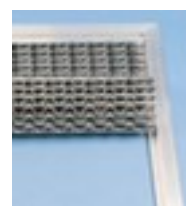

Miltex tapis d'entrée

convient pour intérieur et extérieur,
longueur x largeur 785 x 985 mm,
surface de roulement en
caoutchouc coloris noir/argent

Numéro d'article: 452603

Miltex Paillasson pour intérieur et extérieur

tapis d'entrée

- convient pour intérieur et extérieur
- longueur x largeur 785 x 985 mm
- épaisseur 22 mm
- surface de roulement en caoutchouc coloris noir/argent
- dossier en barres en aluminium
- 10 années de garantie

Détails techniques

équipement du poste de travail	revêtement de sol	matériau de surface de roulement	caoutchouc
revêtement de sol	tapis d'entrée	matériau de dossier	barres en aluminium

lieu d'utilisation	intérieur et extérieur	couleur	noir/argent
hauteur	22 mm	garantie	10 années
longueur	785 mm	Poids	10 kg
largeur	985 mm		