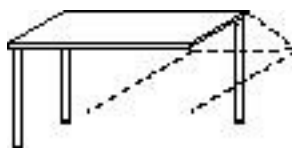

## Gera angle de liaison Milano

hauteur x largeur x profondeur 680 - 800 x 1200 x 800 mm, panneau en bois avec revêtement mélaminé, facile d'entretien finition gris clair, forme angulaire, piètement 3 pieds en acier

## Gera Angle de liaison Milano

angle de liaison

- hauteur x largeur x profondeur 680 - 800 x 1200 x 800 mm
- panneau en bois avec revêtement mélaminé, facile d'entretien finition gris clair
- épaisseur 25 mm
- forme angulaire
- bord avec bande de chant en ABS antichoc
- piètement 3 pieds en acier
- Produit livré démonté
- 3 années de garantie

### Détails techniques

type de meuble	table	couleur de la plaque	gris clair
type de table	accessoires	bord de panneau	bandes de chant en ABS
hauteur	680-800 mm	forme de châssis	piètement 3 pieds
largeur	1200 mm	matériau de châssis	acier
profondeur	800 mm	hauteur réglable	oui
épaisseur de panneau	25 mm	conducteur d'électricité	non
forme de panneau	angulaire	livraison	démonté
matériau de plaque	bois	garantie	3 années

530136

module à tiroirs, 5 tiroir(s), hauteur x largeur x profondeur 250 x 265 x 340 mm, en plastique en blanc, tiroirs en haute transparence