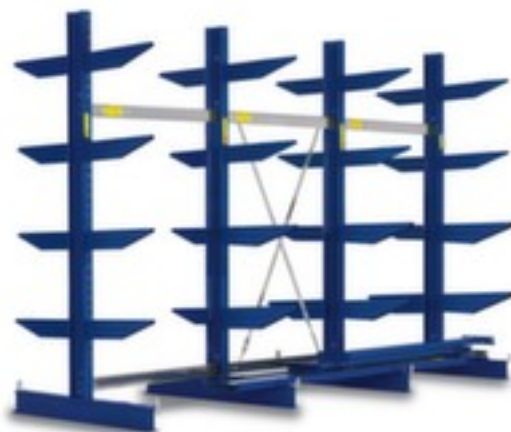

## rayonnage cantilever

rayonnage complet (élément de départ et suivant), hauteur x largeur x profondeur 1980 x 3741 x 1100 mm, 4 montants, utilisation bilatéral - possibilité d'installation flexible librement dans la pièce, 5 niveaux de stockage, force par plateau 700 kg, montants décapé au jet de sable et finition peinture époxy en RAL5010 bleu gentiane

### Rayonnage standard

rayonnage cantilever

- rayonnage complet (élément de départ et suivant)
- système emboîtable
- hauteur x largeur x profondeur 1980 x 3741 x 1100 mm
- 4 montants
- utilisation bilatéral - possibilité d'installation flexible librement dans la pièce
- 5 niveaux de stockage
- 4 niveaux avec bras
- force par plateau 700 kg
- bras de longueur identique, positionnement droit
- profondeur utile 500 mm
- structure en acier
- montants décapé au jet de sable et finition peinture époxy en

## Cela s'adapte aussi ...

203501		escabeau sur roulettes, accès à un côté, 8 marches (estrade incl.), hauteur 1,9 m, estrade largeur x profondeur 300 x 250 mm, longueur de lisse 2,7 m, en aluminium
404924		chariots pour charges longues, force 2000 kg, plateau longueur x largeur 2500 x 600 mm, plateforme ouvert avec 2 compartiments de rangement, rehausses : 4 ranches, ranchers amovibles, châssis avec finition époxy résistante aux chocs et aux rayures en RAL5010 bleu gentiane, avec bandage caoutchouc plein
505144		appareil de marquage au sol pour ruban de marquage
524978		support pour transporteurs, rouleau de manutention en acier, diamètre de roulette 60 mm, avec barrette à billes pivotante, force 200 kg, largeur du convoyeur 350 mm, hauteur 758 - 1197 mm