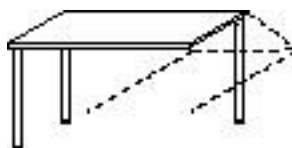

## Gera angle de liaison Milano

hauteur x largeur x profondeur 680 - 800 x 1200 x 800 mm, panneau en bois avec revêtement mélaminé, facile d'entretien finition gris clair, forme angulaire, piètement 3 pieds en acier

## Gera Angle de liaison Milano

angle de liaison

- hauteur x largeur x profondeur 680 - 800 x 1200 x 800 mm
- panneau en bois avec revêtement mélaminé, facile d'entretien finition gris clair
- épaisseur 25 mm
- forme angulaire
- bord avec bande de chant en ABS antichoc
- piètement 3 pieds en acier
- Produit livré démonté
- 3 années de garantie

## Détails techniques

type de meuble	table	couleur de la plaque	gris clair
type de table	accessoires	bord de panneau	bandes de chant en ABS
hauteur	680-800 mm	forme de châssis	piètement 3 pieds
largeur	1200 mm	matériau de châssis	acier
profondeur	800 mm	hauteur réglable	oui
épaisseur de panneau	25 mm	conducteur d'électricité	non
forme de panneau	angulaire	livraison	démonté
matériau de plaque	bois	garantie	3 années

530136

module à tiroirs, 5 tiroir(s), hauteur x largeur x profondeur 250 x 265 x 340 mm, en plastique en blanc, tiroirs en haute transparence