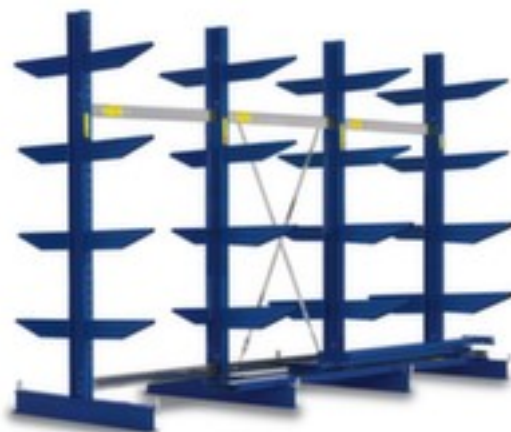

rayonnage cantilever

rayonnage complet (élément de départ et suivant), hauteur x largeur x profondeur 1980 x 3741 x 1100 mm, 4 montants, utilisation bilatéral - possibilité d'installation flexible librement dans la pièce, 5 niveaux de stockage, force par plateau 700 kg, montants décapé au jet de sable et finition peinture époxy en RAL5010 bleu gentiane

Numéro d'article: 737385

Rayonnage cantilever

Rayonnage standard

rayonnage cantilever

- rayonnage complet (élément de départ et suivant)
- système emboîtable
- hauteur x largeur x profondeur 1980 x 3741 x 1100 mm
- 4 montants
- utilisation bilatéral - possibilité d'installation flexible librement dans la pièce
- 5 niveaux de stockage
- 4 niveaux avec bras
- force par plateau 700 kg
- bras de longueur identique, positionnement droit
- profondeur utile 500 mm
- structure en acier
- montants décapé au jet de sable et finition peinture époxy en

Cela s'adapte aussi ...

203501		escabeau sur roulettes, accès à un côté, 8 marches (estrade incl.), hauteur 1,9 m, estrade largeur x profondeur 300 x 250 mm, longueur de lisse 2,7 m, en aluminium
404924		chariots pour charges longues, force 2000 kg, plateau longueur x largeur 2500 x 600 mm, plateforme ouvert avec 2 compartiments de rangement, rehausses : 4 ranches, ranchers amovibles, châssis avec finition époxy résistante aux chocs et aux rayures en RAL5010 bleu gentiane, avec bandage caoutchouc plein
505144		appareil de marquage au sol pour ruban de marquage
524978		support pour transporteurs, rouleau de manutention en acier, diamètre de roulette 60 mm, avec barrette à billes pivotante, force 200 kg, largeur du convoyeur 350 mm, hauteur 758 - 1197 mm