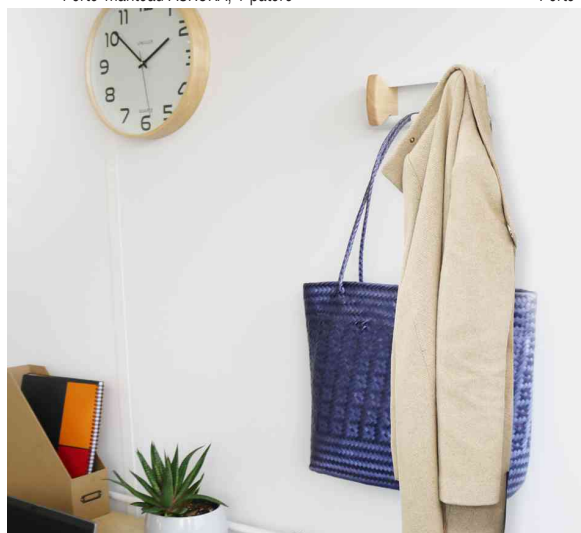

UNILUX

Patères / Porte-manteau AURORA

- design scandinave
- le bois et le design apportent de la convivialité sur le lieu de travail
- s'intègre harmonieusement dans les lieux de travail et les espaces d'accueil
- fonctionnel : le crochet de forme arrondie assure le maintien parfait des vêtements et en garantit le respect
- pratique : les crochets permettent de suspendre des accessoires comme des écharpes, des sacs à main, etc.
- capacité de charge : jusqu'à 5 kg par crochet

- 1 patère : poids : 300 g
- 2 patères : poids : 550 g
- 3 patères : poids : 800 g

Porte-manteau AURORA, 1 patère

Porte-manteau AURORA, 2 patères

Porte-manteau AURORA, 3 patères

Visuel de référence : montre le produit en utilisation