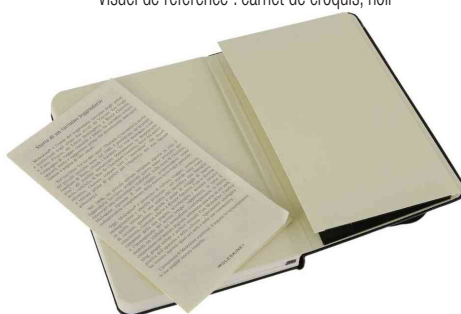

MOLESKINE®

Carnet de croquis couverture rigide

Le support parfait pour les esquisses et les dessins à la maison ou en chemin !

- reliure fixe
- coins arrondis
- élastique de fermeture
- signet de couleur assortie
- pochette intérieure pliable
- papier à croquis blanc ivoire, 165 g/m², sans acides
- résiste à la gomme
- rubrique "in case of loss"
- s'ouvre à 180 degrés

Dimensions :

- 297 x 420 mm = A3
- 190 x 250 mm = XL/A4
- 130 x 210 mm = L/A5
- 115 x 175 mm = M
- 90 x 140 mm = P/A6

Exemples d'utilisation :

- idéal pour le dessin et les esquisses, comme journal intime, pour les études, etc.
- convient parfaitement au crayon de papier et de couleur, au pastel et au fusain ainsi qu'au stylo à bille, au roller, au stylo plume et au marqueur

Adapté pour :

- graphistes
- designers
- architectes

Visuel de référence : carnet de croquis, bleu

Visuel de référence : carnet de croquis, noir

Visuel de référence : carnet de croquis, rouge écarlate

Visuel de référence : montre les produits en utilisation

Visuel de référence : pochette intérieure pliable

Visuel de référence : rubrique "in case of loss" et bandeau

Visuel de référence : vue intérieure

Produit	Modèle	Format	Grammage	Nombre de feuilles	Couleur	Conditionné	Numéro de fabricant	Code
Camet de croquis	portrait	90 x 140 mm	165 g/m2	80 pages	noir		9788883701054	8018099
		115 x 175 mm	165 g/m2	88 pages	noir		8053853603098	8018100
	portrait	130 x 210 mm	165 g/m2	104 pages	bleu		8058341715611	8018105
		130 x 210 mm	165 g/m2	104 pages	noir		9788883701153	8018101
	portrait	130 x 210 mm	165 g/m2	104 pages	rouge écarlate		9788862930345	8018104
		190 x 250 mm	165 g/m2	96 pages	noir		9788862931939	8018102
	portrait	197 x 420 mm	165 g/m2	96 pages	noir		9788862931960	8018103