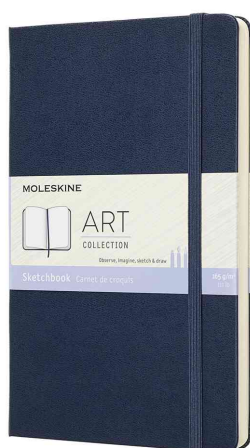

MOLESKINE®

Carnet de croquis couverture rigide

Le support parfait pour les esquisses et les dessins à la maison ou en chemin !

- reliure fixe
- coins arrondis
- élastique de fermeture
- signet de couleur assortie
- pochette intérieure pliable
- papier à croquis blanc ivoire, 165 g/m², sans acides
- résiste à la gomme
- rubrique "in case of loss"
- s'ouvre à 180 degrés

Dimensions :

- 297 x 420 mm = A3
- 190 x 250 mm = XL/A4
- 130 x 210 mm = L/A5
- 115 x 175 mm = M
- 90 x 140 mm = P/A6

Exemples d'utilisation :

- idéal pour le dessin et les esquisses, comme journal intime, pour les études, etc.
- convient parfaitement au crayon de papier et de couleur, au pastel et au fusain ainsi qu'au stylo à bille, au roller, au stylo plume et au marqueur

Adapté pour :

- graphistes
- designers
- architectes

Visuel de référence : carnet de croquis, bleu

Visuel de référence : carnet de croquis, noir

Visuel de référence : carnet de croquis, rouge écarlate

Visuel de référence : montre les produits en utilisation

Visuel de référence : pochette intérieure pliable

Visuel de référence : rubrique "in case of loss" et bandeau

Visuel de référence : vue intérieure

Produit	Modèle	Format	Grammage	Nombre de feuilles	Couleur	Conditionné	Numéro de fabricant	Code
Camet de croquis	portrait	90 x 140 mm	165 g/m2	80 pages	noir		9788883701054	8018099
		115 x 175 mm	165 g/m2	88 pages	noir		8053853603098	8018100
	portrait	130 x 210 mm	165 g/m2	104 pages	bleu		8058341715611	8018105
		130 x 210 mm	165 g/m2	104 pages	noir		9788883701153	8018101
	portrait	130 x 210 mm	165 g/m2	104 pages	rouge écarlate		9788862930345	8018104
		190 x 250 mm	165 g/m2	96 pages	noir		9788862931939	8018102
	portrait	197 x 420 mm	165 g/m2	96 pages	noir		9788862931960	8018103