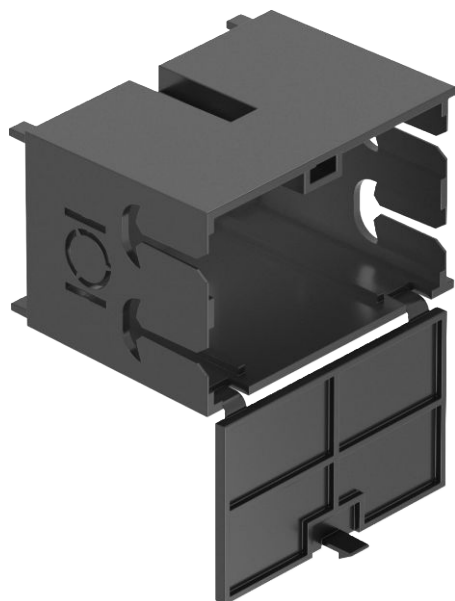

# Technisch specificatieblad

## Verbindingsdoos - 71VD80

Artikelnr. 6279817

Verbindingsdoos voor bedradingen in apparaatinbouwkokers en energiezuilen. De doos kan met een borging op de inbouwdozen uit de serie 71GD... worden gekoppeld.

### Stamgegevens

Bestelnr.	6279817
Type	71VD80
Dimensie	83x50x60mm
Kleur	grafietzwart
RAL-nummer	9011
Materiaal	Polypropyleen
Materiaal-afk.	PP
Kleinste verkoop-eenheid (VG)	2 Stuk
Gewicht	3,70 kg/100 st.