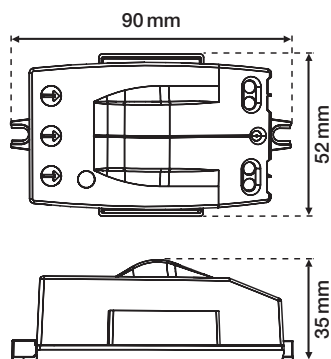

## Detectiebereik

H ↓	Towards	
	Ceiling ↓	Wall ↑
2 m	∅ 10 m	5 m
3 m	∅ 10 m	5 m
4 m	∅ 10 m	5 m
5 m	∅ 10 m	5 m

230 V

stand-alone

360°

2 – 5 m

**niko**

## Technische gegevens

Artikelnummer	351-27360
Voedingsspanning	230 Vac $\pm$ 10 %, 50 Hz
Detector output	230 V (ON/OFF)
Maximale nominale waarde vermogenschakelaar	10 A (beperkt door nationale regelgeving voor installaties)
Relaiscontact	N.O. (max. 4,35 A)
Maximale belasting gloei- en halogeenlampen ( $\cos\phi=1$ )	1000 W
Maximale belasting spaarlampen (CFLi)	100 W
Maximale belasting ledlampen 230 V	100 W
Bereik lichtintensiteit	5 lux – 2000 lux
Aantal kanalen	1 kanaal
Uitschakelvertraging	10 s – 5 min
Detectiehoek	360 °
Detectiebereik (HF)	$\varnothing$ 10 m bij plafondmontage, 5 m bij wandmontage
Omgevingstemperatuur	-20 – +70 °C
Montagehoogte	2 – 5 m
Afmetingen (HxBxD)	90 x 52 x 35 mm
Beschermingsgraad	IP20
Markering	CE

## Afmetingen