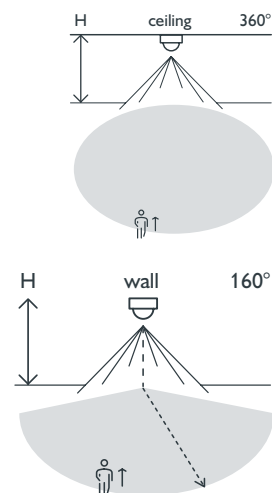

Afwerkingskleur: wit

- Afzonderlijke instelling van lux, tijd en gevoeligheid
- 360° detectie bij plafondmontage, 160° bij muurmontage

Bewegingsmelder voor gebruik in verlichtingsarmaturen...

- Uitgerust met HF-technologie voor een optimale detectie.
- Kan eenvoudig ingebouwd worden in verschillende toestellen of wanden dankzij de HF-detectie.

## Detectiebereik

H ↓	Towards	
	Ceiling ↓	Wall ↑
2 m	∅ 10 m	5 m
3 m	∅ 10 m	5 m
4 m	∅ 10 m	5 m
5 m	∅ 10 m	5 m

230 V

stand-alone

360°

2 – 5 m

**niko**

## Technische gegevens

Artikelnummer	351-27360
Voedingsspanning	230 Vac $\pm$ 10 %, 50 Hz
Detector output	230 V (ON/OFF)
Maximale nominale waarde vermogenschakelaar	10 A (beperkt door nationale regelgeving voor installaties)
Relaiscontact	N.O. (max. 4,35 A)
Maximale belasting gloei- en halogeenlampen ( $\cos\phi=1$ )	1000 W
Maximale belasting spaarlampen (CFLi)	100 W
Maximale belasting ledlampen 230 V	100 W
Bereik lichtintensiteit	5 lux – 2000 lux
Aantal kanalen	1 kanaal
Uitschakelvertraging	10 s – 5 min
Detectiehoek	360 °
Detectiebereik (HF)	$\varnothing$ 10 m bij plafondmontage, 5 m bij wandmontage
Omgevingstemperatuur	-20 – +70 °C
Montagehoogte	2 – 5 m
Afmetingen (HxBxD)	90 x 52 x 35 mm
Beschermingsgraad	IP20
Markering	CE

## Afmetingen