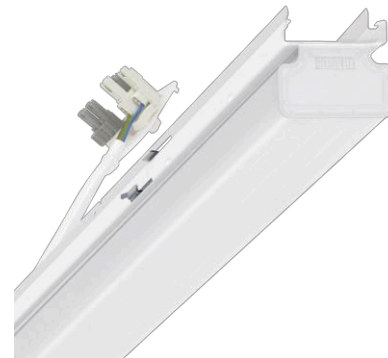

**Armatuurunit variabel - Diffusor opaal - direct/indirect stralend - visueel doorlopend**

Armatuurunit van verzinkt, geprofileerd plaatstaal, oppervlak gecoat met polyesterhars. Gereedschapsloze bevestiging met geen tegreerde zijdelingse hendelsluitingen voor snelle montage in de draagrail. LED-eenheid in behuizingslengte voor een visueel doorlopende lichtband. Variabel positioneerbaar in de draagrail. Kleur behuizing verkeerswit RAL 9016; Lichtverdeling direct/indirect stralend, opalen diffusor van PMMA-kunststof met lengteprisma's aan de binnenzijde, zorgt voor een gelijkmatige, homogene uitstraling met plafondverlichting. Visueel doorlopende lichtlijn. Hittebestendige leidingen incl. aansluitkabel 1m en snelmontage-stekkerdeel met gereedschapsloze fasevoorkeuze en geleitslitten. De armatuurunit is via de multilumen-driver variabel in stappen in te stellen (standaardinstelling: maximale lumen output). Ze zijn vervangbaar, maken modernisering mogelijk en verlengen de levensduur van het gehele systeem op een toekomstbestendige manier.

**ELEKTROTECHNIEK**

Voorschakelapparaat	Elektronische multilumen-driver, 4-stappen (1 stuks)
Systeemprestaties	49W-27W
Netspanning	230V/50Hz

**LICHTTECHNIEK**

Uitvoering	LED, Kleurweergave/Lichtkleur CRI ≥ 80 / 4000K
Kleurtolerantie (MacAdam)	3SDCM
Fotobiologische veiligheid (Armatuur)	RG1
Lichtstroom armatuur schakelniveaus (ETM)	8100lm/49W, 7000lm/42W, 6000lm/34W, 4900lm/27W
LED Levensduur	50000h L80/B10 (Tq 35°C)
Lichtopbrengst	179lm/W-166lm/W
Stralingshoek	130° (C0) / 110° (C90)
UGR dw./l.	25.7 / 24.2 (49W)

**MECHANIEK**

Kleur behuizing	verkeerswit RAL 9016
Maten (LxBxH/DxH)	1531mm x 63mm x 54mm
Gewicht (netto)	2kg
Montagewijze	Montage draagrailstelsysteem

**Maten**

L	1531 mm	Lengte
B	63 mm	Breedte
H	54 mm	Hoogte

**DEEP-LINK**

<https://www.regiolum.de/nl/article/18238404150>

Referentie	LED 8100lm/49W 840
ηLB	100 %
Φ ↓/↑	84 % / 16 %
UGR dw./l.	25.7 / 24.2