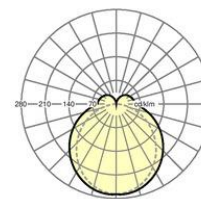

KARAKTERISTIEKEN

Bestelnummer	18238404150
EAN-nummer	4020863359547
CBS-code	94051190
Keurmerk	IP 20, Beschermingsklasse I, ENEC 10 VDE, F, HACCP DIN 10500/voedsel/IFS-toepassingsgerelateerde geschiktheid/BRC, Indoor, CE
Schokbestendigheidsgraad IK	IK03 (10°C bis 35°C)
Omgevingstemperatuur	ta 10°C naar 35°C
Overheidssubsidieprogramma's	BEG - Bundesförderung für effiziente Gebäude (Dui) (federale subsidie voor efficiënte gebouwen)

ELEKTROTECHNIEK

Voorschakelapparaat	Elektronische multilumen-driver, 4-stappen (1 stuks)
Systeemprestaties	49W-27W
Netspanning	230V/50Hz

LICHTTECHNIEK

Uitvoering	LED, Kleurweergave/Lichtkleur CRI ≥ 80 / 4000K
Kleurtolerantie (MacAdam)	3SDCM
Fotobiologische veiligheid (Armatuur)	RG1
Lichtstroom armatuur schakelniveaus (ETM)	8100lm/49W, 7000lm/42W, 6000lm/34W, 4900lm/27W
LED Levensduur	50000h L80/B10 (Tq 35°C)
Lichtopbrengst	179lm/W-166lm/W
Stralingshoek	130° (C0) / 110° (C90)
UGR dw./l.	25.7 / 24.2 (49W)

MECHANIEK

Kleur behuizing	verkeerswit RAL 9016
Maten (LxBxH/DxH)	1531mm x 63mm x 54mm
Gewicht (netto)	2kg
Montagewijze	Montage draagrailstelsysteem

Maten

L	1531 mm	Lengte
B	63 mm	Breedte
H	54 mm	Hoogte

DEEP-LINK

<https://www.regiolum.de/nl/article/18238404150>

Referentie	LED 8100lm/49W 840
ηLB	100 %
Φ ↓/↑	84 % / 16 %
UGR dw./l.	25.7 / 24.2