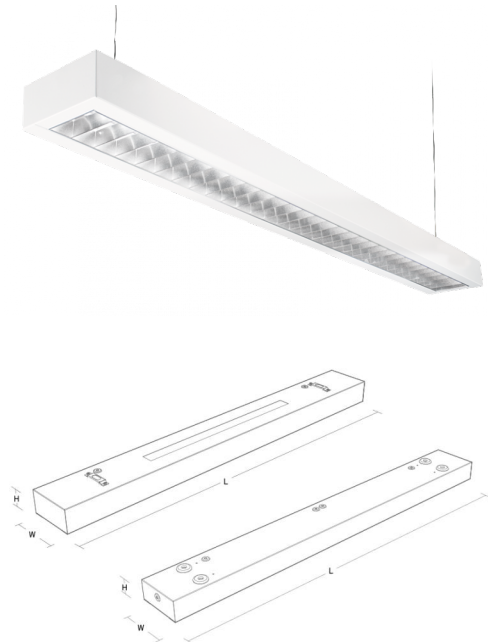

EcoLine Office 1200 Wit 4610lm 4000K Ra>80 DALI / Push Dim

Artikelcode: 8246090520
EAN: 5703821172424

Elektrisch

System wattage: 34W
Spanning: 220-240V
Max. armaturen per stroomonderbreker: B10: 13, B16: 24, C10: 21, C16: 38

Lichttechniek

Soort lichtbron: LED
Luminous flux: 4610lm
Werkzaamheid: 136 lm/W
Kleurtemperatuur: 4000K
Kleurweergave (CRI): Ra>80
MacAdams factor: SDCM: 3
levensduur: L80/B10>50,000
Lichtverdeling: Directe/Indirecte 60/40%
Optiek: Dubbelparabolische dwarslamellen, satijnmat
UGR: UGR<16

Controle/dimmen

Type: DALI / Push Dim

Bescherming

Isolatieklasse: Klasse I

Energie en goedkeuringen

Bevat een lichtbron met energieklasse: D

Materiaal en afwerking

Behuizing: Plaatstaal
Kleur: Wit
Materiaal afdekking: Aluminium

Montage/Aansluiting

Montage: Ophanging, Binnen
Module: 1200
Pendelkit: 2 X 2 m kabelkit met lus M13 met 2 beugels
Kabel: Cable 5x0,75mm² 2,5m white
Aansluiting: Schroefloos klemmenblok

Afmetingen

Lengte (mm) L: 1200
Breedte (mm) W: 142
Hoogte (mm) H: 81
Gewicht (kg) bruto/netto: 6.2 / 6

Verpakking

Verpakkingsafmetingen (mm): 1255 x 146 x 95

5 7 0 3 8 2 1 1 7 2 4 2 4