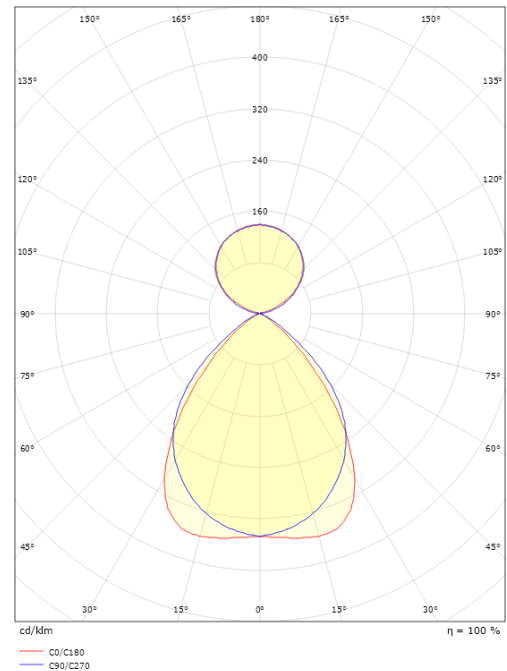

EcoLine Office 1200 Wit 4610lm 4000K Ra>80 DALI / Push Dim

Artikelcode: 8246090520
EAN: 5703821172424

Elektrisch

System wattage: 34W
Spanning: 220-240V
Max. armaturen per stroomonderbreker: B10: 13, B16: 24, C10: 21, C16: 38

Lichttechniek

Soort lichtbron: LED
Luminous flux: 4610lm
Werkzaamheid: 136 lm/W
Kleurtemperatuur: 4000K
Kleurweergave (CRI): Ra>80
MacAdams factor: SDCM: 3
levensduur: L80/B10>50,000
Lichtverdeling: Directe/Indirecte 60/40%
Optiek: Dubbelparabolische dwarslamellen, satijnmat
UGR: UGR<16

Controle/dimmen

Type: DALI / Push Dim

Bescherming

Isolatieklasse: Klasse I

Energie en goedkeuringen

Bevat een lichtbron met energieklasse: D

Materiaal en afwerking

Behuizing: Plaatstaal
Kleur: Wit
Materiaal afdekking: Aluminium

Montage/Aansluiting

Montage: Ophanging, Binnen
Module: 1200
Pendelkit: 2 X 2 m kabelkit met lus M13 met 2 beugels
Kabel: Cable 5x0,75mm² 2,5m white
Aansluiting: Schroefloos klemmenblok

Afmetingen

Lengte (mm) L: 1200
Breedte (mm) W: 142
Hoogte (mm) H: 81
Gewicht (kg) bruto/netto: 6.2 / 6

Verpakking

Verpakkingsafmetingen (mm): 1255 x 146 x 95

5 7 0 3 8 2 1 1 7 2 4 2 4