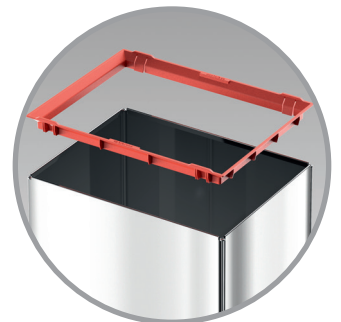

Hailo Big-Box® Swing XL

Die **Großraum-Abfallbox** mit selbstschließendem Schwingdeckel.

* mit Rollen + 6 cm

A x B x C (cm)	VE	120 x 80
75 x 35 x 8	1	45

Großraum-Abfallbox

- Rechteck-Gehäuse aus Edelstahl oder korrosionsfest beschichtetem Stahlblech • Deckel und Boden aus hochfestem Kunststoff • Selbstschließender, zweigeteilter Schwingdeckel
- 4 Anti-Rutsch-Füße • Fassungsvermögen: 52 l • Mit patentiertem Müllbeutel-Klemmrahmen • Flach verpackt, aber schnell zusammengebaut

Spacious waste box

- Rectangular housing made from stainless steel or coated sheet steel • Lid and base made from high-strength plastic
- Two-part self-closing swing lid • 4 non-slip feet • Capacity: 52 l • Patented frame clamps bin liner into place • Flat packed, but quickly assembled

Poubelle de grande contenance

- Corps rectangulaire en acier inoxydable ou en tôle d'acier traitée • Couvercle et fond en plastique de grande résistance
- Couvercle basculant en deux parties, à fermeture automatique • 4 pieds antidérapants • Contenance : 52 l • Avec cadre breveté, pour le serrage du sac poubelle • Emballage à plat, assemblage rapide

Gehäuse: Deckel/Boden:	Edelstahl Kunststoff, schwarz
Housing: Lid/base:	stainless steel plastic, black
Corps : Couvercle/fond :	acier inoxydable plastique, noir

6460-112

Gehäuse: Deckel/Boden:	Stahlblech, weiß (ähnl. RAL 9003) Kunststoff, schwarz
Housing: Lid/base:	sheet steel, white plastic, black
Corps : Couvercle/fond :	tôle d'acier, blanc plastique, noir