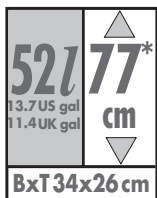

Hailo Big-Box® Swing XL

Die **Großraum-Abfallbox** mit selbstschließendem Schwingdeckel.

* mit Rollen + 6 cm

A x B x C (cm)	VE	120 x 80
75 x 35 x 8	1	45

Großraum-Abfallbox

- Rechteck-Gehäuse aus Edelstahl oder korrosionsfest beschichtetem Stahlblech • Deckel und Boden aus hochfestem Kunststoff • Selbstschließender, zweigeteilter Schwingdeckel
- 4 Anti-Rutsch-Füße • Fassungsvermögen: 52 l • Mit patentiertem Müllbeutel-Klemmrahmen • Flach verpackt, aber schnell zusammengebaut

Spacious waste box

- Rectangular housing made from stainless steel or coated sheet steel • Lid and base made from high-strength plastic
- Two-part self-closing swing lid • 4 non-slip feet • Capacity: 52 l • Patented frame clamps bin liner into place • Flat packed, but quickly assembled