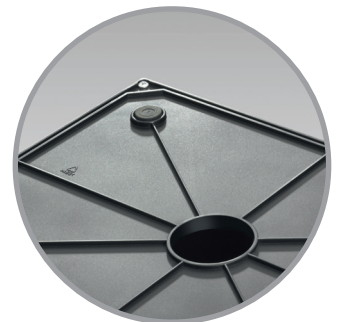

Hailo Big-Box® Swing XL

Die **Großraum-Abfallbox** mit selbstschließendem Schwingdeckel.

* mit Rollen + 6 cm

A x B x C (cm)	VE	120 x 80
75 x 35 x 8	1	45

Großraum-Abfallbox

- Rechteck-Gehäuse aus Edelstahl oder korrosionsfest beschichtetem Stahlblech • Deckel und Boden aus hochfestem Kunststoff • Selbstschließender, zweigeteilter Schwingdeckel
- 4 Anti-Rutsch-Füße • Fassungsvermögen: 52 l • Mit patentiertem Müllbeutel-Klemmrahmen • Flach verpackt, aber schnell zusammengebaut

Spacious waste box

- Rectangular housing made from stainless steel or coated sheet steel • Lid and base made from high-strength plastic
- Two-part self-closing swing lid • 4 non-slip feet • Capacity: 52 l • Patented frame clamps bin liner into place • Flat packed, but quickly assembled

Poubelle de grande contenance

- Corps rectangulaire en acier inoxydable ou en tôle d'acier traitée • Couvercle et fond en plastique de grande résistance
- Couvercle basculant en deux parties, à fermeture automatique • 4 pieds antidérapants • Contenance : 52 l • Avec cadre breveté, pour le serrage du sac poubelle • Emballage à plat, assemblage rapide

6460-212

Gehäuse: Deckel/Boden:	Stahlblech, silber (ähnl. RAL 9022) Kunststoff, schwarz
Housing: Lid/base:	sheet steel, silver plastic, black
Corps : Couvercle/fond :	tôle d'acier, argent plastique, noir