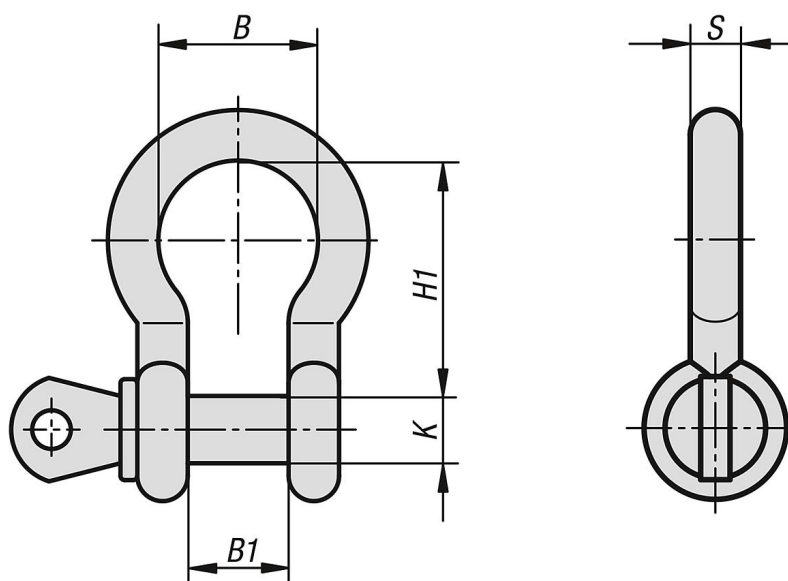

Manille courbe

Description de l'article/illustrations du produit

Description

Matière :

Acier.

Finition :

Forme lyre

Nota :

Les couleurs de l'axe et de la manille peuvent varier.

Le filetage peut présenter des points durs dus au revêtement de couleur.

Dessins

Aperçu des articles

Manille courbe

Référence	B	B1	S	K	H1	Pouces	Charge admissible en kg
K1058.0050008	19,8	12	6,4	8	28,7	1/4	500
K1058.0075010	21,3	13	7,9	9,5	31	5/16	750
K1058.0100011	26,2	16,8	9,6	11	36,5	3/8	1000
K1058.0150012	29,5	19	11,2	12,7	43	7/16	1500
K1058.0200016	33	20,6	12,7	16	48	1/2	2000
K1058.0325019	42	27	16	19	60	5/8	3250
K1058.0475022	51	31,8	19	22,2	71	3/4	4750
K1058.0650025	58	36,6	22	25,4	84	7/8	6500
K1058.0850028	68	43	25	28,5	95	1	8500