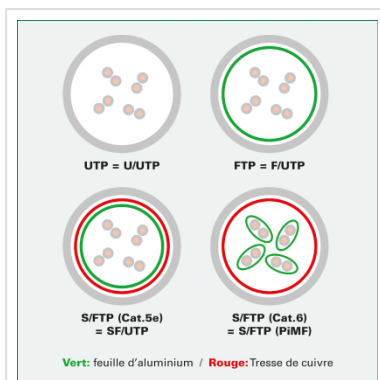

Cordon ROLINE S/FTP(PiMF) Cat.6, LSOH, Component Level, bleu, 1,0 m

Numéro d'article	21.15.2641
Constructeur	ROLINE
Référence constructeur	21.15.2641
EAN (pièce unique)	7611990135332

roline[®]
Designed for Professionals

Ces cordons de brassage ou câbles de raccordement offrent une qualité Cat.6-Component-Level, c'est-à-dire qu'ils ont répondu à la norme exigeante de la catégorie 6.

- Cordon Twisted Pair doublement blindé de grande qualité équipé de connecteurs RJ-45 blindés
- Contacts dorés de grande valeur
- Résistant grâce à une protection anti-pliage
- Assignation des pins: 1:1 selon EIA/TIA 568, 8 fils
- Structure: 8 fils, blindage par paire par feuille d'aluminium, blindage total par tresse en cuivre étamé
- Impédance: 100 Ohm

Version anti-halogène, résistant à la flamme, dégageant peu de fumée.

Caractéristiques techniques

Constructeur	ROLINE
Groupe de produits	Câble Twisted Pair
Types de produits	Câble S/FTP
Couleur	bleu
Longueur	1 m

Type de protection	SFTP
Qualité de transmission	Cat6 / Class E
Certifié Component-Level	oui
Impédance	100 Ohm
Nombre de fils	8
Type de fils	Tresse
Croisé	non
Couleur (douille)	bleu
Câble LSOH	oui
Connecteur type RJ45	Standard