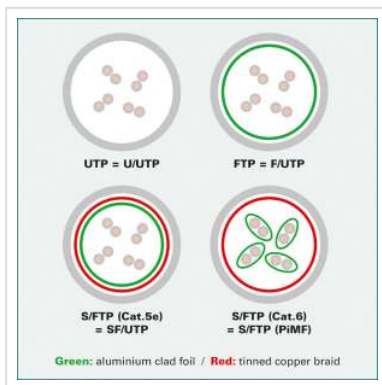

# ROLINE UTP Data Center Patchkabel Cat.6A, LSOH, extra dun, grijs, 0,3 m

<b>Art.nr.</b>	21.15.3901	
<b>Fabrikant</b>	ROLINE	
<b>Art.nr. fabrikant</b>	21.15.3901	

## Onafgeschermd Twisted-Pair-Patchkabel met RJ-45 connectoren aan beide uiteinden

- Bijzonder dunne en flexibele kabel voor gebruik op plekken met weinig ruimte
- Buigzaam door de aangespoten bescherm tule
- Als Rangeerkabel in een Patchkast of als apparatuur aansluitkabel in een LAN geschikt
- Pin-Layout : 1:1 volgens EIA/TIA568, 8 Aders
- Opbouw: 8 Aders, soepel

### Technische specificaties

Producent	ROLINE
Produkt groep	Twisted Pair Kabel
Produkt type	UTP patchkabel
Kleur	grijs
Lengte	0.3 m
Afschermings type	UTP
Overdracht kwaliteit	Cat6A / Class EA

Aantal aders	8
Kabel type	Soepel
Crossed	nee
Kabel LSOH	ja
Type connector kant 1	RJ-45
M/F kant 1	Male
Type connector kant 2	RJ-45
M/F kant 2	Male
Connector type RJ45	Standaard