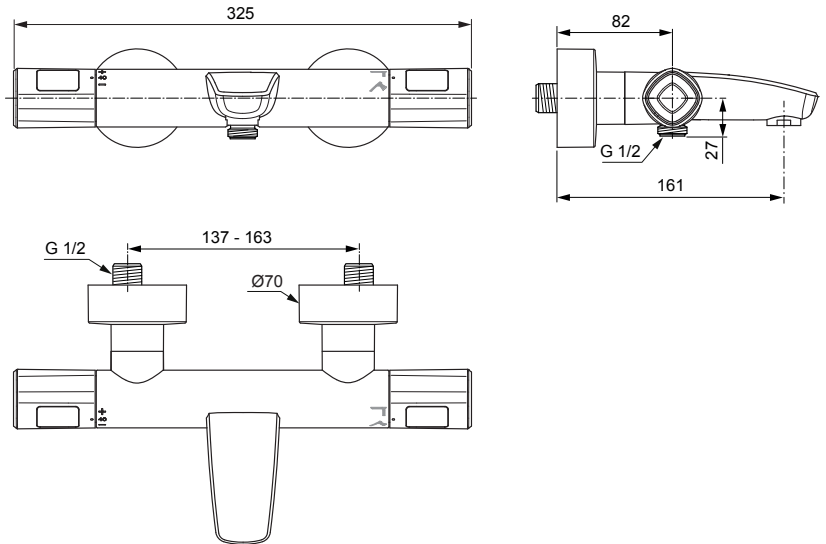

# Ceratherm T100 A7238 ..

Produced from: Dez. 2019

Shower Thermostat  
chrome **A7238AA**

Pos.	Description	Part-Number	Qty.	Pos.	Description	Part-Number	Qty.
1	Handle cpl.	<b>A 861 386 AA</b>	1 Set				
2	Thermostatic Cartridge cpl.	<b>A 861 371 NU</b>	1 pcs				
3	Stop valve with diverter	<b>A 861 375 NU</b>	1 Set				
4	Thread ring + stopring cpl.	<b>A 861 376 NU</b>	1 Set				
5	Connection nipple cpl.	<b>A 861 387 NU</b>	1 Set				
6	Non-return valve	<b>A 861 372 NU</b>	1 Set				
7	Nipple G1/2 outside cpl.	<b>A 861 374 NU</b>	1 Set				
8	Aerator	<b>A 963 181 NU</b>	1 pcs				
9	Escutcheon cpl.	<b>B 961 016 AA</b>	2 Set				