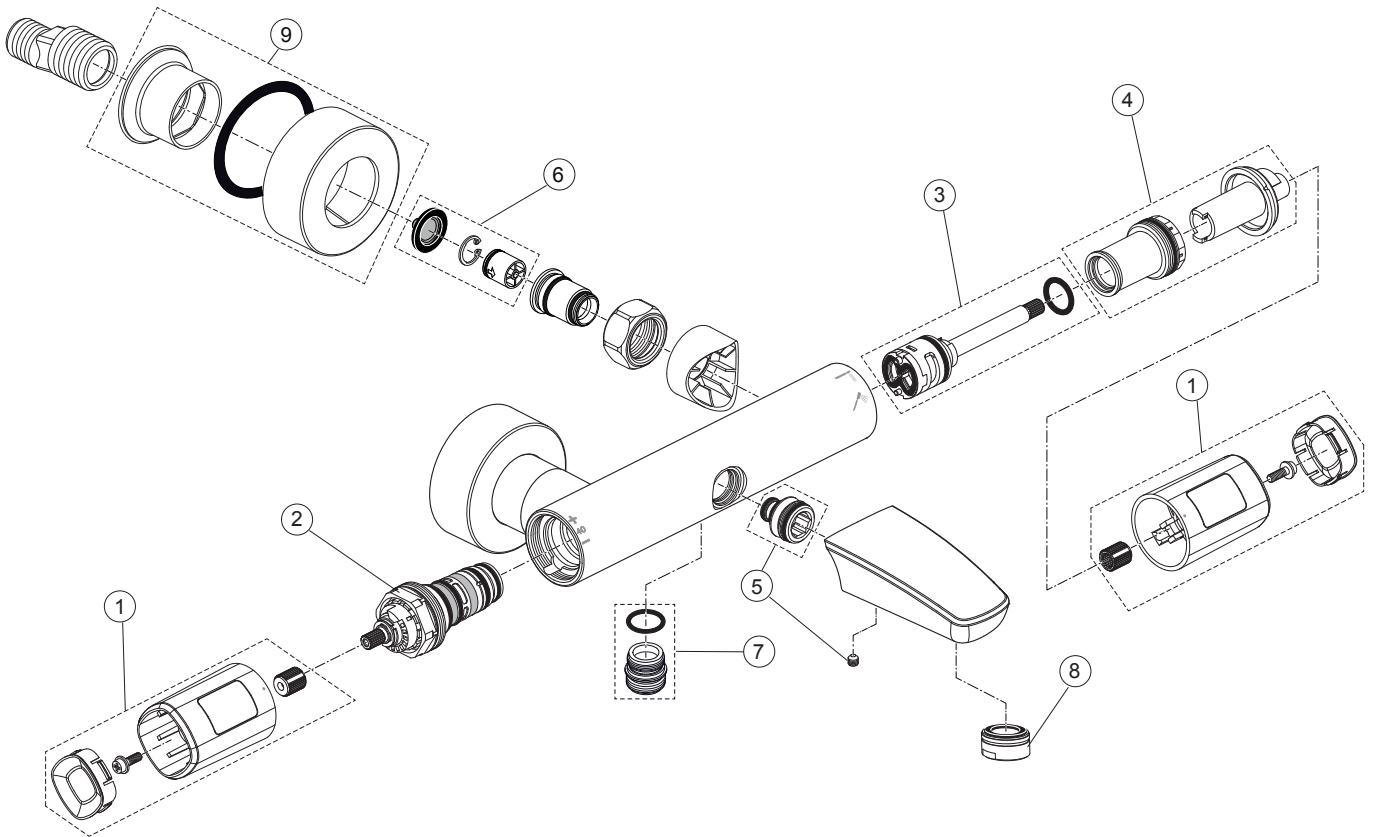

# Ceratherm T100 A7238 ..

Produced from: Dez. 2019

Shower Thermostat  
chrome **A7238AA**

Pos.	Description	Part-Number	Qty.	Pos.	Description	Part-Number	Qty.
1	Handle cpl.	<b>A 861 386 AA</b>	1 Set				
2	Thermostatic Cartridge cpl.	<b>A 861 371 NU</b>	1 pcs				
3	Stop valve with diverter	<b>A 861 375 NU</b>	1 Set				
4	Thread ring + stopring cpl.	<b>A 861 376 NU</b>	1 Set				
5	Connection nipple cpl.	<b>A 861 387 NU</b>	1 Set				
6	Non-return valve	<b>A 861 372 NU</b>	1 Set				
7	Nipple G1/2 outside cpl.	<b>A 861 374 NU</b>	1 Set				
8	Aerator	<b>A 963 181 NU</b>	1 pcs				
9	Escutcheon cpl.	<b>B 961 016 AA</b>	2 Set				