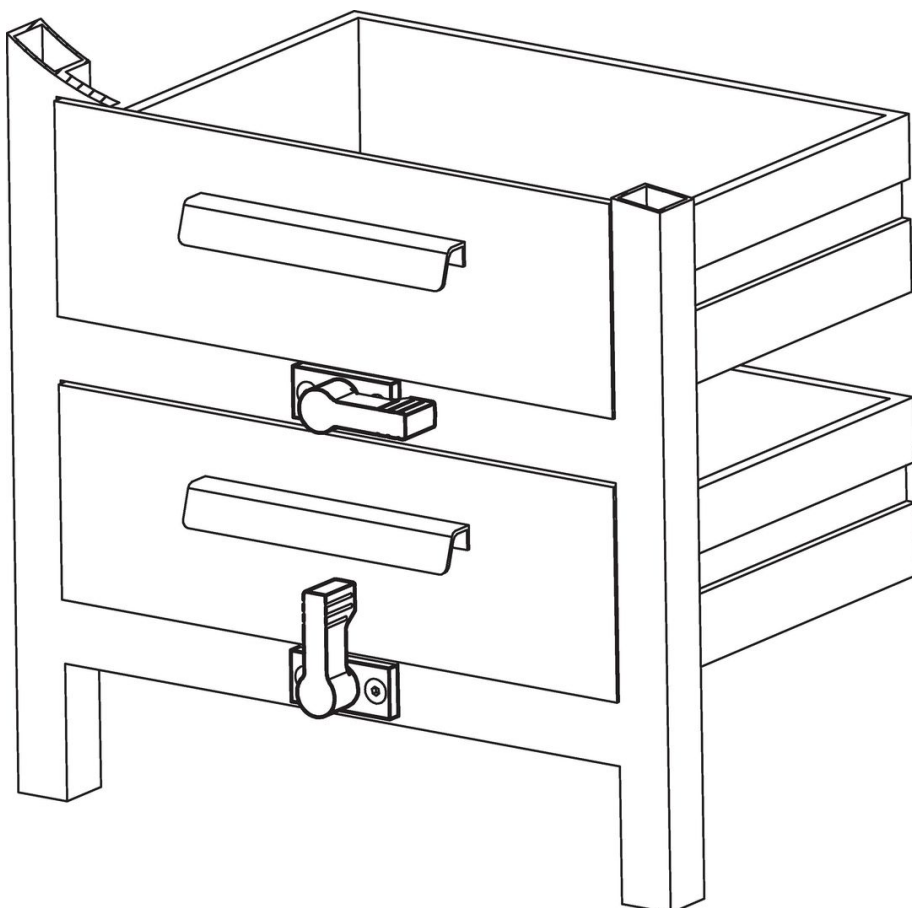

Toepassingsvoorbeeld

Voldoet

Conform RoHS

Voldoet aan Richtlijn 2011/65/EU en richtlijn 2015/863

Bevat geen SVHC stoffen

Bevat geen SVHC-stoffen met meer dan 0,1% w/w - SVHC-lijst per 14.06.2023.

Bevat geen propositie 65 stoffen

Geen propositie 65 stoffen inbegrepen
<https://www.P65Warnings.ca.gov/>

Vrij van conflictmineralen

Dit product bevat geen stoffen die worden aangeduid als "conflictmineralen" zoals tantaal, tin, goud of wolfram uit de Democratische Republiek Congo of aangrenzende landen."