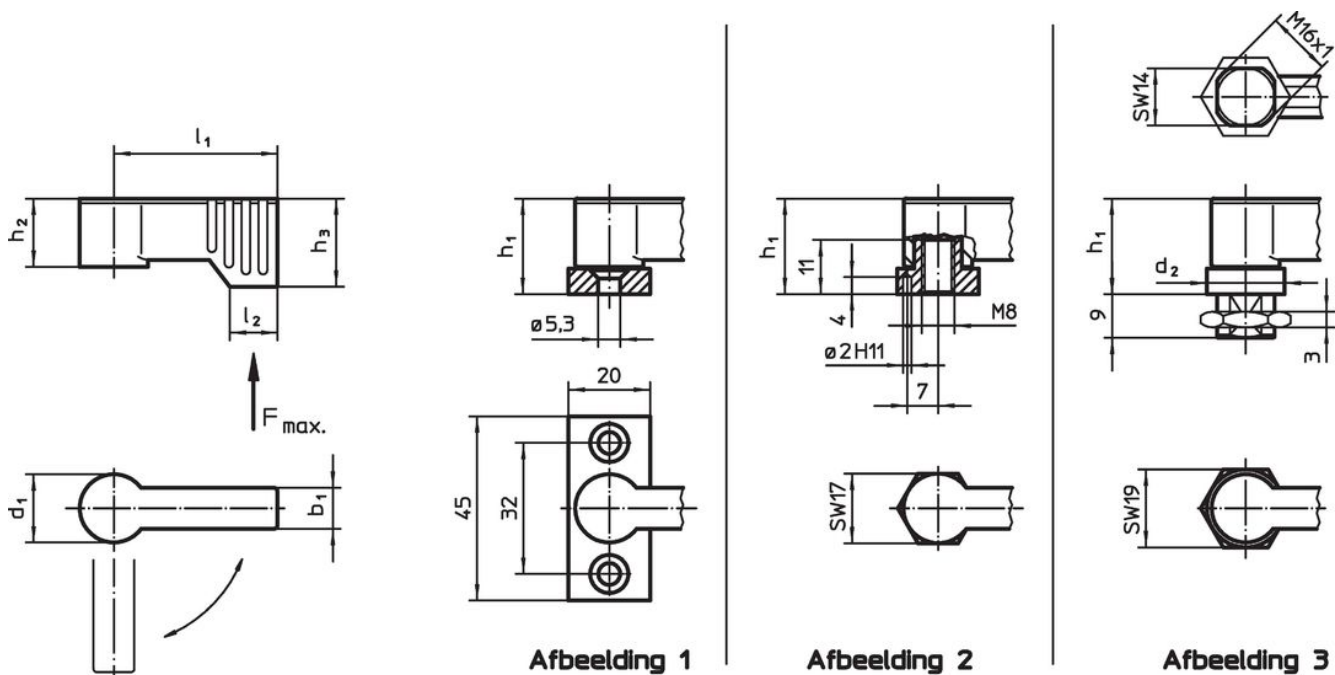

Tekening

Bestelinformatie

d₁	l₁	b₁	Afmetingen				l₂	Belastbaarheid		Artikelnr.
			h₁	h₂	h₃	F max.		[g]		
			[mm]				[N]			
met bevestigingsflens – Afbeelding 1, zwart										
17	40	10	22	16,5	21,5	11	450	75	24101.0202