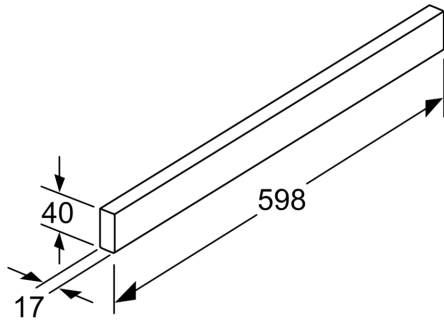

## Griffleiste DSZ4685

• **Passend für:** 60 cm breite Flachschirmhauben

---

Abmessungen des verpackten Gerätes: ..... 70 x 120 x 700 mm  
Abmessung der Palette: ..... 185.0 x 80.0 x 120.0  
Verpackungsmenge pro Umkarton: ..... 9  
Anzahl Geräte pro Palette: ..... 189  
Nettogewicht: ..... 0.2 kg  
Bruttogewicht: ..... 0.6 kg  
EAN-Nummer: ..... 4242005237456

---

  
**Griffleiste**  
**DSZ4685**

---

**Sonderzubehör**

- Passend für: 60 cm breite Flachschildhauben

**Griffleiste**  
**DSZ4685**

---

Maße in mm