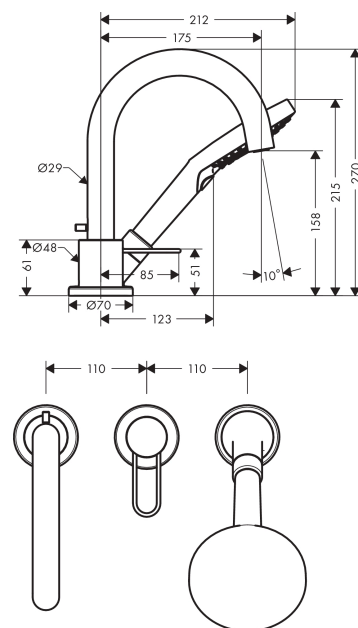

AXOR Uno
3-Loch Einhebel-Wannenrandmischer mit Bügelgriffen
 Oberfläche: **Brushed Brass** Artikelnummer: **38436950**

Merkmale

- besteht aus: 3-Loch Einhebel-Wannenrandmischer, Handbrause, Brausehalter
- 2 Verbraucher
- Ausladung: 175 mm
- Strahlart Armatur: Normalstrahl
- Strahlart Handbrause: Rain, RainAir, WhirlAir
- Maximale Ausziehlänge Handbrause: 1,10 m
- maximale Durchflussmenge bei 3 bar: 18 l/min
- Durchfluss für Wanneneinlauf bei 3 bar: 18 l/min
- Durchfluss für Handbrause bei 3 bar: 14 l/min
- Keramikmischsystem
- Temperaturbegrenzung einstellbar
- Anschlussgröße: DN15
- Anschlussart: Grundkörper
- Wannenrandmontage
- min. Betriebsdruck: 1 bar
- max. Betriebsdruck: 10 bar

Technologie

Produktabbildung

Maßzeichnung

AXOR Uno
3-Loch Einhebel-Wannenrandmischer mit Bügelgriffen
 Oberfläche: **Brushed Brass** Artikelnummer: **38436950**

Durchflussdiagramm