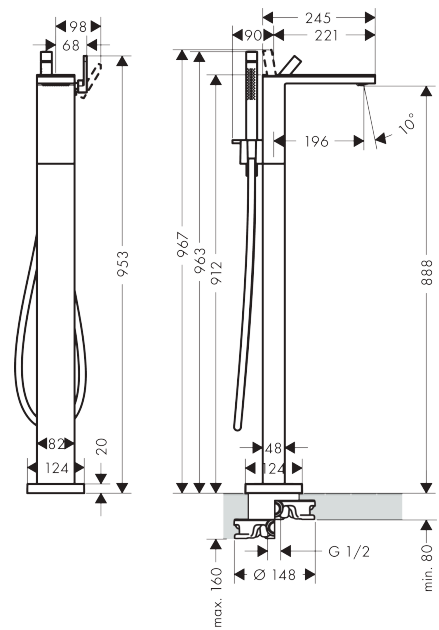

AXOR MyEdition

Einhebel-Wannenmischer bodenstehend ohne Platte

Oberfläche: **Brushed Red Gold** Artikelnummer: **47442310**

Merkmale

- besteht aus: Einhebel-Wannenmischer bodenstehend, Stabhandbrause, Brauseschlauch, Brausehalter
- 2 Verbraucher
- Ausladung: 196 mm
- Strahlart Armatur: Normalstrahl
- Strahlart Handbrause: Rain, Mono
- maximale Durchflussmenge bei 3 bar: 20 l/min
- Durchfluss für Wanneneinlauf bei 3 bar: 20 l/min
- Durchfluss für Handbrause bei 3 bar: 13 l/min
- Keramikmischsystem
- Temperaturbegrenzung einstellbar
- Umsteller mit automatischer Rückstellung
- Rückflussverhinderer
- Anschlussgröße: DN15
- Anschlussart: Grundkörper
- Standmontage
- min. Betriebsdruck: 1 bar
- max. Betriebsdruck: 10 bar
- P-IX 29366/IOB

Technologie

AXOR MyEdition
Einhebel-Wannenmischer bodenstehend ohne Platte
 Oberfläche: **Brushed Red Gold** Artikelnummer: **47442310**

Produktabbildung

Maßzeichnung

Durchflussdiagramm