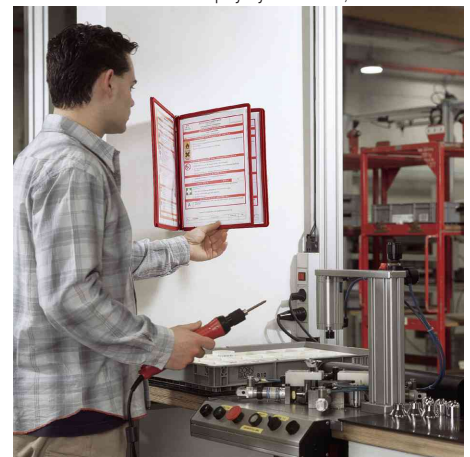

Für wen geeignet:

- Industrie und Handwerksbetriebe
- Produktion, Lager
- Büros und Verwaltungen

VARIO® Display-System wall 5, dunkelblau

VARIO® Display-System wall 5, orange

VARIO® Display-System wall 5, rot

Anwendung für Maschinen-Betriebsanweisungen

Anwendung für Betriebsanweisungen gem. GefStoffV

Anwendung für Feuerlöschordnungen

Schneller Austausch der Informationen

Leichte Entnahme der Sichttafeln

Einfache Wandmontage