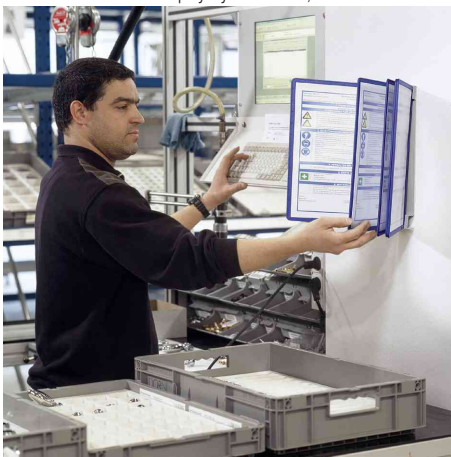

Anwendungsbeispiele:

- für das schnelle und bequeme Abrufen von gewünschten Informationen
- Informationen können im Handumdrehen ausgetauscht und aktualisiert werden
- besonders einsetzbar in Bereichen, wo eine Farbcodierung neben der Organisationsaufgabe auch Hinweis-Charakter hat
- besonders geeignet für Aushänge von Sicherheitsinformationen und für Lagerkennzeichnung, z.B als Informationsträger von Betriebsanweisungen:

Für wen geeignet:

- Industrie und Handwerksbetriebe
- Produktion, Lager
- Büros und Verwaltungen

VARIO® Display-System wall 5, dunkelblau

VARIO® Display-System wall 5, orange

VARIO® Display-System wall 5, rot

Anwendung für Maschinen-Betriebsanweisungen

Anwendung für Betriebsanweisungen gem. GefStoffV

Anwendung für Feuerlöschordnungen

Schneller Austausch der Informationen

Leichte Entnahme der Sichttafeln

Einfache Wandmontage