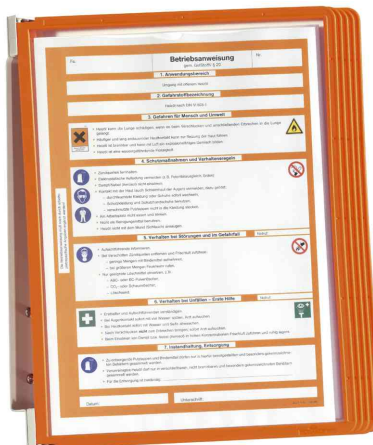

DURABLE
VARIO® Sichttafel-System wall 5
Wandhalter mit 5 Sichttafeln DIN A4

- Set bestehend aus Wandhalter und 5 farbigen Sichttafeln DIN A4
- Sichttafelssystem zur Wandmontage
- Wandhalter aus Metall
- Sichtwender aus PP
- leichte Entnahme der Sichttafeln durch Zapfenmechanik
- Lieferung inkl. Montagematerial für die Wandbefestigung

Anwendungsbeispiele:

- für das schnelle und bequeme Abrufen von gewünschten Informationen
- Informationen können im Handumdrehen ausgetauscht und aktualisiert werden
- besonders einsetzbar in Bereichen, wo eine Farbcodierung neben der Organisationsaufgabe auch Hinweis-Charakter hat
- besonders geeignet für Aushänge von Sicherheitsinformationen und für Lagerkennzeichnung, z.B als Informationsträger von Betriebsanweisungen:

Farbe dunkelblau: für Betriebsanweisungen für Maschinen

Farbe orange: für Betriebsanweisungen gemäß GefStoffV., zur Gefahrstoffkennzeichnung, z.B. Heizöl und Diesel gem. GefStoffV

Farbe rot: für Betriebsanweisungen wie Brandschutzverordnungen / Feuerlöschordnungen / Alarmpläne, Brandverhütungsvorschriften

Für wen geeignet:

- Industrie und Handwerksbetriebe
- Produktion, Lager
- Büros und Verwaltungen

VARIO® Display-System wall 5, dunkelblau

VARIO® Display-System wall 5, orange

VARIO® Display-System wall 5, rot