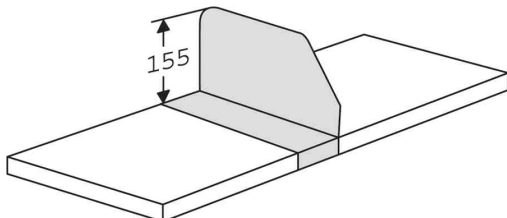

## Büro-Regal "Progress 500" ohne Rückwand, (H)1.900 mm

- 5 Ordnerhöhen
- aus Möbelstahl
- schraubloses Stecksystem - minutenschnell aufgebaut
- Fachböden: (H)30 mm - im Raster von 59 mm höhenverstellbar
- bodenbündig mit serienmäßigen Sockelblenden
- Regalpfosten aus Kastenprofilen mit glatten Fronten
- ohne Diagonalkreuz, somit beidseitig bestückbar
- Tragkraft pro Boden bei (T)300 mm: 60 kg / Tragkraft pro Boden bei (T)600 mm: 80 kg
- Tragkraft pro Regalfeld: 500 kg
- Lieferung erfolgt ohne Bestückung

### Anwendungsbeispiele:

- Ablage von DIN A4 Ordnern, Bücher & Kataloge

Symbolbild: zeigt das Produkt in Anwendung

1) Grund-Regal / 2) Anbau-Regal

Zubehör: Seitensteg und Fachteiler

Zubehör: Zwischenwand & Seiten-Blende

Produkt	Ausführung	Maße	Material	Farbe	Hersteller- Nummer	Bestell- Nummer
1) Grund-Regal Progress 500	6 Fachböden	(B)750 x (T)300 x (H)1.900 mm	Stahl	lichtgrau	50950011	71400418
		(B)750 x (T)600 x (H)1.900 mm	Stahl	lichtgrau	50950911	71400419
	6 Fachböden	(B)960 x (T)300 x (H)1.900 mm	Stahl	lichtgrau	50940011	71400416
		(B)960 x (T)600 x (H)1.900 mm	Stahl	lichtgrau	50940911	71400417
2) Anbau-Regal Progress 500	6 Fachböden	(B)750 x (T)300 x (H)1.900 mm	Stahl	lichtgrau	50955011	71400422
		(B)750 x (T)600 x (H)1.900 mm	Stahl	lichtgrau	50955911	71400423
	6 Fachböden	(B)960 x (T)300 x (H)1.900 mm	Stahl	lichtgrau	50945011	71400420
		(B)960 x (T)600 x (H)1.900 mm	Stahl	lichtgrau	50945911	71400421
Zubehör: Fachteiler		(T)300 x (H)155 mm	Stahl	lichtgrau	50871911	71400473
		(T)400 x (H)155 mm	Stahl	lichtgrau	50844611	71400474
		(T)600 x (H)155 mm	Stahl	lichtgrau	50847211	71400475
Zubehör: Seiten-Blende		(T)300 x (H)1.900 mm	Stahl	lichtgrau	50840311	71400464
		(T)400 x (H)1.900 mm	Stahl	lichtgrau	50841311	71400465