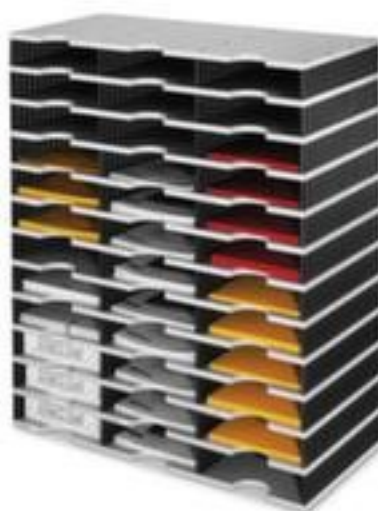

Styro station de tri styrodoc trio

36 casiers, convient pour DIN C4,
pour montage en armoires, hauteur
x largeur x profondeur 853 x 723 x
331 mm, en Polystyrène en gris/noir

Numéro d'article: 139649

Styro Station de triage styrodoc trio

idéal pour le montage en armoire

station de tri

- 36 casiers, convient pour DIN C4
- compartiment hauteur x largeur x profondeur 57 x 231 x 322 mm
- casier avec ouverture de préhension et porte-étiquettes
- pour montage en armoires
- hauteur x largeur x profondeur 853 x 723 x 331 mm
- en Polystyrène en gris/noir
- Produit livré démonté

Détails techniques

fournitures de bureau	corbeille à courrier	largeur de compartiment	231 mm
type de plateau	station de tri	profondeur de compartiment	322 mm
kit	non	équipement tablette	ouverture de préhension et porte-étiquettes
hauteur	853 mm	installation	montage en armoires
largeur	723 mm	matériau	Polystyrène
profondeur	331 mm	couleur	gris/noir
format	DIN C4	livraison	démonté
compartiments	36 pièce	Poids	13,12 kg

hauteur de
compartiment 57 mm

Cela s'adapte aussi ...

141266		lampe de table à DEL, 12 x DEL, 10 W, ampoule interchangeable, classe d'efficacité énergétique E, consommation d'énergie pondérée 6 kWh / 1.000 h, variable à 7 niveaux, tête pivotante à 300° et inclinable à 180°, longueur du bras 410 mm, installation avec pied, pied longueur x largeur 190 x 130 mm, en aluminium en argent
143048		bras porte-écran, équipé de avec gestion de câbles intégrée, Fixation avec pince de fixation par perforation/serrage, en aluminium, coloris argent-blanc
523540		corbeille à papier, capacité 18 l, hauteur x diamètre 331 x 315 mm, corps en polypropylène noir
531429		cadre magnétique, DIN A4 dans format vertical/horizontal, cadre en noir, face arrière autocollante