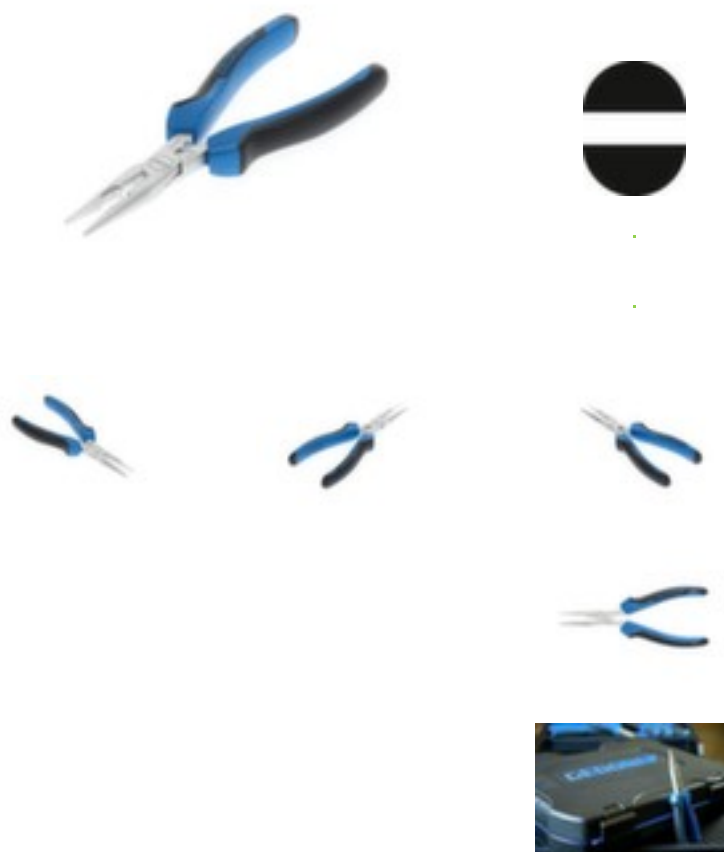

Gedore

**GEDORE 8133-200 JC Pince  
multiple 200 mm manche 2K**

Numéro d'article: 252780

**GEDORE**

### Détails techniques

56 mm	
0,2 kg	
	190 mm
21 mm	

surface chromé	1,6
	matériau
	1