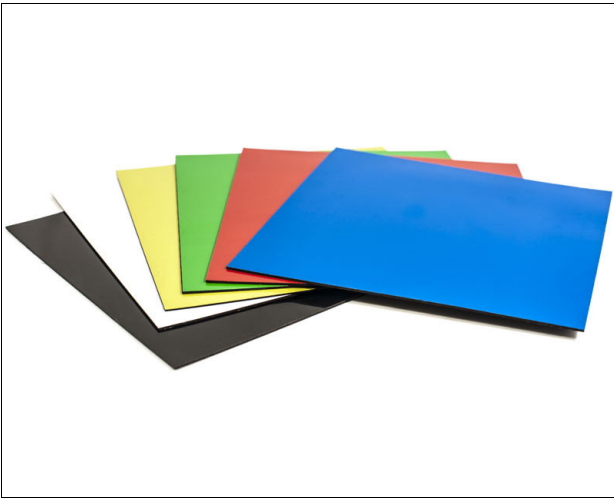

Magnethaftende quadratische Symbole, 15 x 15 cm, 6 Stück, verschiedene Farben

Artikelnummer: 5601

Hersteller: 1-PACK

Hersteller-Artikelnummer: PA-8052219

Artikelbeschreibung:

Magnethaftende quadratische Symbole, 15 x 15cm

Die magnethaftenden Symbole kennen ein kreatives Einsatzgebiet auf allen unsere magnethaftenden Whiteboards. Die starken Magnete verfügen über eine selbstklebende Rückseite an der man etwaige Griffstücke, Anfasser, Gehäuse etc. kleben kann um die Magneten handlicher zu gestalten. (Griffstücke nicht im Lieferumfang enthalten)

Eigenschaften:

- Für magnethaftende Whiteboards und Planungstafel
- Beschreibbar
- flexibel
- selbstklebende Rückseite
- Größe: 15x15cm
- Gewicht: 0,500kg
- Farbe: Schwarz, Blau, Rot, Grün, Gelb, Weiß
- Inhalt: 6 Stück