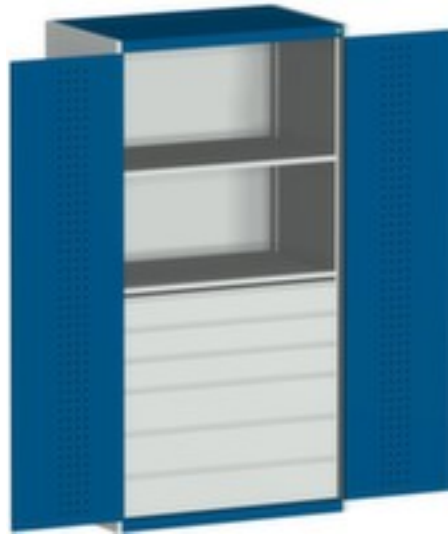

## **bott** **stysteemkast** cubio

hoogte x breedte x diepte 2000 x 1050 x 650 mm, 2 niveaus met Stalen bodem, 6 lade(n), afsluitbaar met 5-punts sluitsysteem, romp met slag- en krasvaste poedercoating in RAL7035 lichtgrijs, front met slag- en krasvaste poedercoating in RAL5010 gentiaanblauw

## **bott Systeemkast cubio**

systeemkast

- hoogte x breedte x diepte 2000 x 1050 x 650 mm
- constructie van plaatstaal
- dubbele openslaande deur met perforaties
- deuren binnen met perforatie
- deuren met verdeckte sluitstang
- deuropeningshoek 180 °
- 2 niveaus met Stalen bodem
- draagvermogen per niveau 160 kg
- 6 lade(n)
- met draaigreep
- afsluitbaar met 5-punts sluitsysteem
- romp met slag- en krasvaste poedercoating in RAL7035 lichtgrijs
- front met slag- en krasvaste poedercoating in RAL5010 gentiaanblauw
- niveaus met corrosiebeschermende zinklaag

## Technische details

meubeltype	kast	kleur voorkant	gentiaanblauw // RAL5010
type kast	systeemkast	oppervlak romp	m. poedercoating
type deur	dubbele openslaande deur met perforaties	oppervlak front	m. poedercoating
hoogte	2000 mm	sluitsysteem	5-punts sluitsysteem
breedte	1050 mm	oppervlak legbord	verzinkt
diepte	650 mm	afsluitbaar	ja
kast uitrusting	legborden, lades	scheidingswand	nee
legbord-/niveautype	Stalen bodem	materiaal	plaatstaal
legborden / schappen aantal	2 stuks	openingshoek deur	180 °
draagvermogen legbord	160 kg	greep	draaigreep
laden aantal	6 stuks	verrijdbaar	nee
kleur romp	lichtgrijs // RAL7035	gewicht	196,3 kg