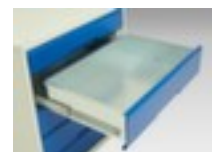

bott **universele kast** verso

hoogte x breedte x diepte 2000 x 1050 x 550 mm, 3 niveaus met Stalen bodem, 4 lade(n), romp met slag- en krasvaste poedercoating in RAL7035 lichtgrijs, front met slag- en krasvaste poedercoating in RAL7035 lichtgrijs

Artikelnummer: 232676