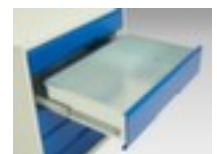

bott **universele kast** verso

hoogte x breedte x diepte 2000 x 1050 x 550 mm, 3 niveaus met Stalen bodem, 4 lade(n), romp met slag- en krasvaste poedercoating in RAL7035 lichtgrijs, front met slag- en krasvaste poedercoating in RAL7035 lichtgrijs

Artikelnummer: 232676