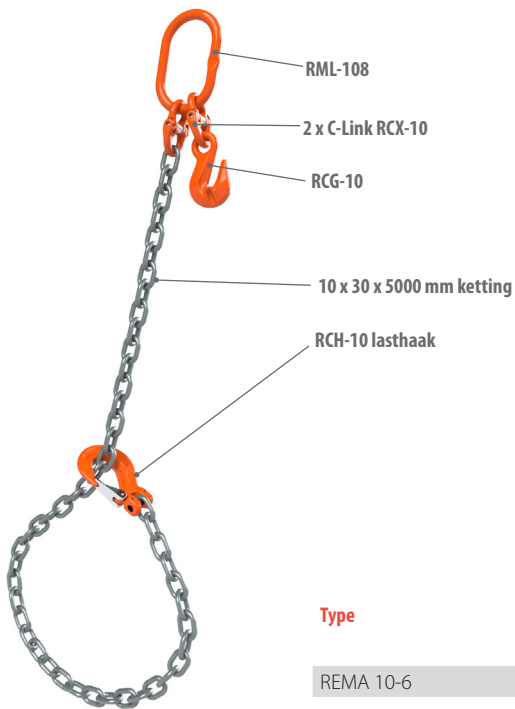

REMA 10 sleepketting (Grade 10)

Bestaande uit:

- 1 x RML-108 topschalm
- 1 x RDG-10 inkortklaus
- 1 x REMA-10 ketting 10 x 30 x 5000 mm
- 1 x RCH-10 lasthaak.
- 2 x C-link RCX-10
- 1 x label

| Type | Veilige werklust (kg) | Artikelnummer |
|-----------|-----------------------|---------------|
| REMA 10-6 | 4.000 | 2629030 |

Aanhaalstrop met lasthaak

Inkorten met inkorthaak

Aanhaalstrop met topschalm

Vaste strop met inkorthaak