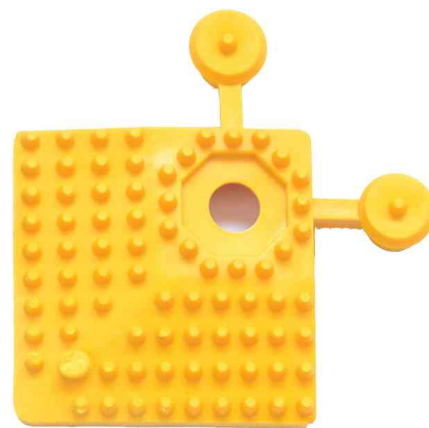

Tapis de travail Yoga Grip Ultra

pour des zones de travail humides voire mouillées ainsi que sèches

- 100% en chlorure de polyvinyle (PVC)
- 100% recyclable
- surface ouverte avec des nopes
- offre une surface antidérapante
- résistant aux alcalis et aux acides
- résistant aux UV
- bonne isolation contre les sols froids
- isolation phonique
- résistant aux températures allant de - 23°C à + 60°C
- bonne évacuation de l'eau grâce aux goujons en caoutchouc sur la face inférieure
- résiste aux charges mécaniques
- convient également pour les grandes superficies grâce à son système modulaire
- épaisseur: 16 mm
- nécessaire pour le montage : maillet

Adapté pour:

- industrie
- ateliers

Tapis de travail Yoga Grip Ultra, noir

Baguette de finition Yoga Grip Ultra, jaune, femelle

Baguette de finition Yoga Grip Ultra, jaune, mâle

Baguette de finition Yoga Grip Ultra, noir, femelle

Baguette de finition Yoga Grip Ultra, noir, mâle

Élément d'angle Yoga Grip Ultra, jaune

Élément d'angle Yoga Grip Ultra, noir

Visuel de référence: présente le produit en utilisation

Produit	Modèle	Dimensions	Matière	Couleur	Numéro de fabricant	Code
Accessoire: Baguette de fixation Yoga Grip Ultra	femelle	500 x 60 mm 500 x 60 mm	chlorure de polyvinyle chlorure de polyvinyle	jaune noir	15021W 15020W	68570250 68570248
	mâle	500 x 60 mm 500 x 60 mm	chlorure de polyvinyle chlorure de polyvinyle	jaune noir	15021M 15020M	68570249 68570247
Accessoire: Élément d'angle Yoga Grip Ultra		60 x 60 mm 60 x 60 mm	chlorure de polyvinyle chlorure de polyvinyle	jaune noir	15023 15022	68570252 68570251
Tapis de travail Yoga Grip Ultra		500 x 500 mm	chlorure de polyvinyle	noir	15030	68570246