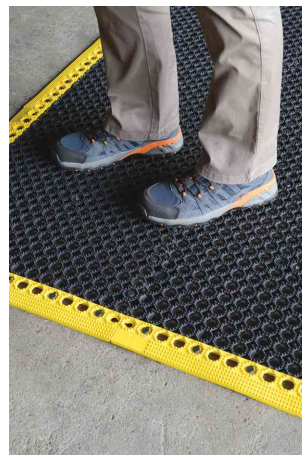

Visuel de référence: présente le produit en utilisation

Produit	Modèle	Dimensions	Matière	Couleur	Numéro de fabricant	Code
Accessoire: Baguette de fixation Yoga Grip Ultra	femelle	500 x 60 mm 500 x 60 mm	chlorure de polyvinyle chlorure de polyvinyle	jaune noir	15021W 15020W	68570250 68570248
	mâle	500 x 60 mm 500 x 60 mm	chlorure de polyvinyle chlorure de polyvinyle	jaune noir	15021M 15020M	68570249 68570247
Accessoire: Élément d'angle Yoga Grip Ultra		60 x 60 mm 60 x 60 mm	chlorure de polyvinyle chlorure de polyvinyle	jaune noir	15023 15022	68570252 68570251
Tapis de travail Yoga Grip Ultra		500 x 500 mm	chlorure de polyvinyle	noir	15030	68570246