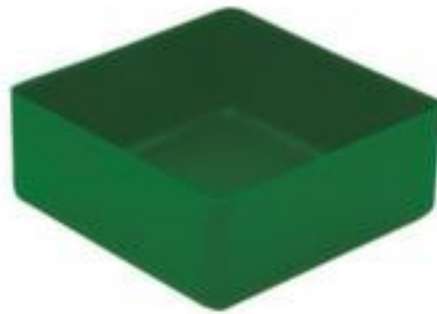

## Einsatzkasten

Höhe x Länge x Breite 40 x 99 x 99 mm, Aus Polystyrol, In grün

VE 50 Stück

Artikelnummer: 203842

## Einsatzkästen

Einsatzkasten

- Geeignet für Werkzeugkoffer, Schubladen oder Schränke
- Höhe x Länge x Breite 40 x 99 x 99 mm
- Aus Polystyrol
- In grün

## Technische Details

Behältertyp	Einsatzkasten	Breite	99 mm
geeignet für (Produkt/Material)	Werkzeugkoffer, Schubladen, Schränke	Material	Polystyrol
Euronorm	nein	Lebensmittelgeeignet	nein
Höhe	40 mm	Farbe	grün
Länge	99 mm	Gewicht	1,95 kg

## Zubehör

203874

Staubdeckel, Aus Polystyrol, für Einsatzkasten, Breite x Tiefe 99 x 99 mm, in transparent